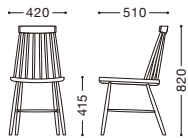

Winston

ウィンストン

主材：天然木(ブナ材)

*ナチュラル色は着色をしていない為、材そのものの色に影響を受け易く、仕上がりに差が生じます。予めご了承下さい。

*この商品は加工方法から、寸法に若干の誤差が発生いたします。