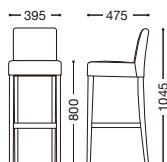

¥29,500

ナチュラル
 張地：レザー・ホワイト

ダークブラウン
 張地：レザー・ホワイト

ダークブラウン
 張地：レザー・ブラック

レスタック S80(既製品)

主材：天然木(ゴム材)
 背裏：取手付
 ナチュラル 張地：レザー・ホワイト
 ダークブラウン 張地：レザー・ホワイト
 張地：レザー・ブラック

¥32,000

ナチュラル
 張地：レザー・ホワイト