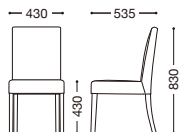

レスタック(既製品)

主材：天然木(ゴム材)
 背裏：取手付
 ナチュラル 張地：レザー・ホワイト
 ダークブラウン 張地：レザー・ホワイト
 張地：レザー・ブラック

¥22,000

ナチュラル
 張地：レザー・ホワイト

ダークブラウン
 張地：レザー・ホワイト

ダークブラウン
 張地：レザー・ブラック

レスタック S70(既製品)

主材：天然木(ゴム材)
 背裏：取手付
 ナチュラル 張地：レザー・ホワイト
 ダークブラウン 張地：レザー・ホワイト
 張地：レザー・ブラック

¥29,500

ナチュラル
 張地：レザー・ホワイト

ダークブラウン
 張地：レザー・ホワイト

ダークブラウン
 張地：レザー・ブラック

レスタック S80(既製品)

主材：天然木(ゴム材)
 背裏：取手付
 ナチュラル 張地：レザー・ホワイト
 ダークブラウン 張地：レザー・ホワイト
 張地：レザー・ブラック

¥32,000

ナチュラル
 張地：レザー・ホワイト