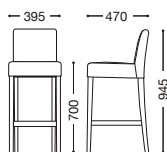

レスタック(既製品)

主材：天然木(ゴム材)
 背裏：取手付
 ナチュラル 張地：レザー・ホワイト
 ダークブラウン 張地：レザー・ホワイト
 張地：レザー・ブラック

¥22,000

ナチュラル
 張地：レザー・ホワイト

ダークブラウン
 張地：レザー・ホワイト

ダークブラウン
 張地：レザー・ブラック

レスタック S70(既製品)

主材：天然木(ゴム材)
 背裏：取手付
 ナチュラル 張地：レザー・ホワイト
 ダークブラウン 張地：レザー・ホワイト
 張地：レザー・ブラック

¥29,500

ナチュラル
 張地：レザー・ホワイト

ダークブラウン
 張地：レザー・ホワイト

ダークブラウン
 張地：レザー・ブラック

レスタック S80(既製品)

主材：天然木(ゴム材)
 背裏：取手付
 ナチュラル 張地：レザー・ホワイト
 ダークブラウン 張地：レザー・ホワイト
 張地：レザー・ブラック

¥32,000

ナチュラル
 張地：レザー・ホワイト