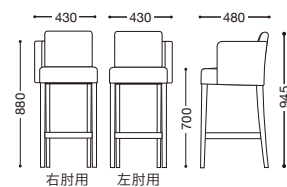

## レストックS70 片肘

主材: 天然木(ゴム材)  
\*ご注文の際は右肘用・左肘用とご指定下さい。

張地ランク	
A	¥47,000
B	¥48,800
C	¥50,600
D	¥52,400
E	¥54,200

右肘用  
ナチュラル  
張地: 布・ラポーナ・RB-07 (A)  
¥47,000

左肘用  
ダークブラウン  
張地: レザー・シャバクロ・L-8176 (B)  
¥48,800