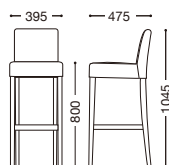

### レスタックS70 (既製品)

主材：天然木(ゴム材)  
 背裏：取手付  
 ナチュラル 張地：レザー・ホワイト  
 ダークブラウン 張地：レザー・ホワイト  
 張地：レザー・ブラック

¥29,500

ナチュラル  
張地：ホワイト

ダークブラウン  
張地：ホワイト

ダークブラウン  
張地：ブラック

### レスタックS80 (既製品)

主材：天然木(ゴム材)  
 背裏：取手付  
 ナチュラル 張地：レザー・ホワイト  
 ダークブラウン 張地：レザー・ホワイト  
 張地：レザー・ブラック

¥32,000

ナチュラル  
張地：ホワイト

ダークブラウン  
張地：ホワイト

ダークブラウン  
張地：ブラック