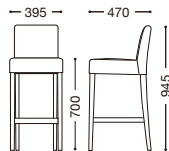

### レスタックS70 (既製品)

主材：天然木(ゴム材)  
 背裏：取手付  
 ナチュラル 張地：レザー・ホワイト  
 ダークブラウン 張地：レザー・ホワイト  
 張地：レザー・ブラック

¥29,500

ナチュラル  
張地：ホワイト

ダークブラウン  
張地：ホワイト

ダークブラウン  
張地：ブラック

### レスタックS80 (既製品)

主材：天然木(ゴム材)  
 背裏：取手付  
 ナチュラル 張地：レザー・ホワイト  
 ダークブラウン 張地：レザー・ホワイト  
 張地：レザー・ブラック

¥32,000

ナチュラル  
張地：ホワイト

ダークブラウン  
張地：ホワイト

ダークブラウン  
張地：ブラック