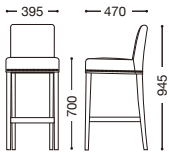

レスタックS70 (別張品)

主材: 天然木(ゴム材)

張地ランク	
A	¥38,000
B	¥39,200
C	¥40,400
D	¥41,600
E	¥42,800

ナチュラル
張地: レザー・マニエラ・L-8251 (B)
¥39,200

ダークブラウン
張地: 布・モンテ・M0-17 (D)
¥41,600

鉄

レスタックS70 3型

(鉄打ち仕上げ)

主材: 天然木(ゴム材)
座側面: 鉄打ち仕上げ

張地ランク	
A	¥41,000
B	¥42,200
C	¥43,400
D	¥44,600
E	¥45,800

ナチュラル
張地: 布・モコモコモケット・MK-05 (D)
¥44,600

ダークブラウン
張地: レザー・フルアップ・L-8441 (C)
¥43,400

レスタックS70 4型

(キルト仕上げ)

主材: 天然木(ゴム材)
背表: キルト仕上げ