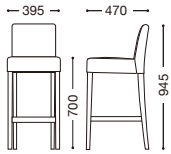

レスタックS70 (別張品)

主材: 天然木(ゴム材)

張地ランク	
A	¥38,000
B	¥39,200
C	¥40,400
D	¥41,600
E	¥42,800

ナチュラル
張地: レザー・マニエラ・L-8251 (B)
¥39,200

ダークブラウン
張地: 布・モンテ・M0-17 (D)
¥41,600

鉄

レスタックS70 3型

(鉄打ち仕上げ)

主材: 天然木(ゴム材)
座側面: 鉄打ち仕上げ

張地ランク	
A	¥41,000
B	¥42,200
C	¥43,400
D	¥44,600
E	¥45,800

ナチュラル
張地: 布・モコモコモケット・MK-05 (D)
¥44,600

ダークブラウン
張地: レザー・フルアップ・L-8441 (C)
¥43,400

レスタックS70 4型

(キルト仕上げ)

主材: 天然木(ゴム材)
背表: キルト仕上げ