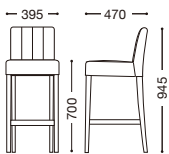

主材: 天然木(ゴム材)
座側面: 鉄打ち仕上げ

張地ランク	
A	¥41,000
B	¥42,200
C	¥43,400
D	¥44,600
E	¥45,800

ナチュラル
張地: 布・モコモコモケット・MK-05 (D)
¥44,600

ダークブラウン
張地: レザー・フルアップ・L-8441 (C)
¥43,400

レスタックS70 4型

(キルト仕上げ)

主材: 天然木(ゴム材)
背表: キルト仕上げ

張地ランク	
A	¥41,000
B	¥42,200
C	¥43,400
D	¥44,600
E	¥45,800

ナチュラル
張地: レザー・オクタビア・L-8165 (B)
¥42,200

ダークブラウン
張地: 布・クオーレ・#CU10 (A)
¥41,000

レスタックS70 5型

(ボタン絞り仕上げ)

主材: 天然木(ゴム材)
背表: ボタン絞り仕上げ

張地ランク	
A	¥48,000
B	¥49,900
C	¥51,800
D	¥53,700
E	¥55,600