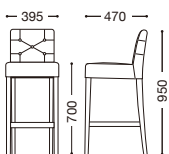

張地ランク	
A	¥41,000
B	¥42,200
C	¥43,400
D	¥44,600
E	¥45,800

ナチュラル
張地: レザー・オクタビア・L-8165 (B)
¥42,200

ダークブラウン
張地: 布・クオーレ・#CU10 (A)
¥41,000

レスタックS70 5型

(ボタン絞り仕上げ)

主材: 天然木(ゴム材)
背表: ボタン絞り仕上げ

張地ランク	
A	¥48,000
B	¥49,900
C	¥51,800
D	¥53,700
E	¥55,600