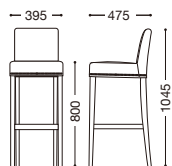

レスタックS80 (別張品)

主材: 天然木(ゴム材)

張地ランク

A	¥40,000
B	¥41,200
C	¥42,400
D	¥43,600
E	¥44,800

ナチュラル
張地: 布・トラッド・TR-2013(E)
¥44,800

ダークブラウン
張地: レザー・オクタビア・L-8167(B)
¥41,200

紙

レスタックS80 3型

(紙打ち仕上げ)

主材: 天然木(ゴム材)
座側面: 紙打ち仕上げ

張地ランク

A	¥43,000
B	¥44,200
C	¥45,400
D	¥46,600
E	¥47,800

ナチュラル
張地: レザー・プルアップ・L-8444(C)
¥45,400

ダークブラウン
張地: 布・モコモコモケット・MK-08(D)
¥46,600

レスタックS80 4型

(キルト仕上げ)