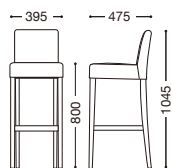

レスタックS80 (別張品)

主材: 天然木(ゴム材)

張地ランク

A	¥40,000
B	¥41,200
C	¥42,400
D	¥43,600
E	¥44,800

ナチュラル
張地: 布・トラッド・TR-2013(E)
¥44,800

ダークブラウン
張地: レザー・オクタビア・L-8167(B)
¥41,200

紙

レスタックS80 3型

(紙打ち仕上げ)

主材: 天然木(ゴム材)
座側面: 紙打ち仕上げ

張地ランク

A	¥43,000
B	¥44,200
C	¥45,400
D	¥46,600
E	¥47,800

ナチュラル
張地: レザー・プルアップ・L-8444(C)
¥45,400

ダークブラウン
張地: 布・モコモコモケット・MK-08(D)
¥46,600

レスタックS80 4型

(キルト仕上げ)