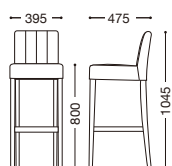

(紙打ち仕上げ)

主材: 天然木(ゴム材)
座側面: 紙打ち仕上げ

張地ランク

A	¥43,000
B	¥44,200
C	¥45,400
D	¥46,600
E	¥47,800

ナチュラル
張地: レザー・プルアップ・L-8444(C)
¥45,400

ダークブラウン
張地: 布・モコモコモケット・MK-08(D)
¥46,600

レスタックS80 4型

(キルト仕上げ)

主材: 天然木(ゴム材)
背表: キルト仕上げ

張地ランク

A	¥43,000
B	¥44,200
C	¥45,400
D	¥46,600
E	¥47,800

ナチュラル
張地: 布・モンテ・MO-06(D)
¥46,600

ダークブラウン
張地: レザー・スタイリス・L-8197(A)
¥43,000

レスタックS80 5型

(ボタン絞り仕上げ)

主材: 天然木(ゴム材)
背表: ボタン絞り仕上げ