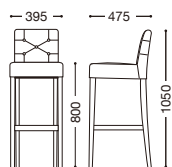

主材: 天然木(ゴム材)
背表: キルト仕上げ

張地ランク

A	¥43,000
B	¥44,200
C	¥45,400
D	¥46,600
E	¥47,800

ナチュラル
張地: 布・モンテ・MO-06(D)
¥46,600

ダークブラウン
張地: レザー・スタイリス・L-8197(A)
¥43,000

レスタックS80 5型

(ボタン絞り仕上げ)

主材: 天然木(ゴム材)
背表: ボタン絞り仕上げ

張地ランク

A	¥49,800
B	¥51,700
C	¥53,600
D	¥55,500
E	¥57,400

ナチュラル
張地: レザー・マニエラ・L-8247(B)
¥51,700

ダークブラウン
張地: 布・エムマスター・チーク(D)
¥55,500

オプション 取手付

主材: ステンレス
※レスタックS80シリーズに
取付可能です。
¥2,000

取手は銀色です。

3型のフレーム色: ナチュラルには
銀色の紙が付きます。