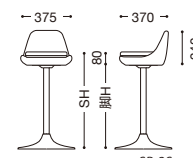

### C-653

上記は上部サイズになります。

張地ランク

A	¥24,700
B	¥26,200
C	¥27,700
D	¥29,200
E	¥30,700

\*上記ランク表は、  
上部のみの価格  
になります。

脚: SB-3S  
張地: レザー・オールマイティー・  
L-8671(A)

¥36,500

### C-654

上記は上部サイズになります。

張地ランク

A	¥18,900
B	¥20,100
C	¥21,300
D	¥22,500
E	¥23,700

\*上記ランク表は、  
上部のみの価格  
になります。

脚: SB-3S  
張地: レザー・サンセブン・L-8638(A)

¥30,700

\*新C-650～654の別張り対応について  
伸縮性の低い生地は加工上張ることができない場合がございます。別張りの際には担当者までご確認ください。  
張地がレザーの場合、座部にバイビングが付きます。