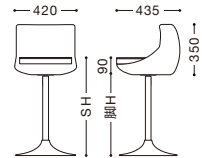

\*SB-3の脚部高さにつきましては、H700mmまでで対応させていただきます。  
 \*SHが700mm以上になる場合は、SB-2～新SB-5の脚部はLサイズを推奨します。  
 \*SHは800mm以下に設定する事を推奨します。

NEW

### 新 C-650

上記は上部サイズになります。

張地ランク

A	¥21,600
B	¥23,100
C	¥24,600
D	¥26,100
E	¥27,600

\*上記ランク表は、  
上部のみの価格  
になります。

脚: SB-3S  
張地: 布・リボン・RB-341(E)

¥39,400

### 新 C-651

上記は上部サイズになります。

張地ランク

A	¥22,800
B	¥24,300
C	¥25,800
D	¥27,300
E	¥28,800

\*上記ランク表は、  
上部のみの価格  
になります。

脚: SB-3S  
張地: 布・トラッド・TR-2013(E)

¥40,600