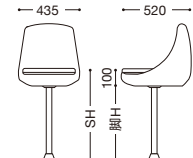

\*SB-3の脚部高さにつきましては、H700mmまでで対応させていただきます。  
 \*SHが700mm以上になる場合は、SB-2～新SB-5の脚部はLサイズを推奨します。  
 \*SHは800mm以下に設定する事を推奨します。

NEW

### 新 C-650

上記は上部サイズになります。

張地ランク

A	¥21,600
B	¥23,100
C	¥24,600
D	¥26,100
E	¥27,600

\*上記ランク表は、  
上部のみの価格  
になります。

脚: SB-3S  
張地: 布・リボン・RB-341(E)

¥39,400

### 新 C-651

上記は上部サイズになります。

張地ランク

A	¥22,800
B	¥24,300
C	¥25,800
D	¥27,300
E	¥28,800

\*上記ランク表は、  
上部のみの価格  
になります。

脚: SB-3S  
張地: 布・トラッド・TR-2013(E)

¥40,600

### 新 C-652

上記は上部サイズになります。

張地ランク

A	¥27,600
B	¥29,500
C	¥31,400
D	¥33,300
E	¥35,200

\*上記ランク表は、  
上部のみの価格  
になります。

脚: SB-3S  
張地: 布・カラーキャンバス・  
UP580(B)

¥41,300