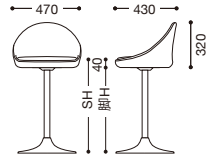

\*SB-3の脚部高さにつきましては、H700mmまでで対応させていただきます。  
 \*SHが700mm以上になる場合は、SB-2～新SB-5の脚部はLサイズを推奨します。  
 \*SHは800mm以下に設定する事を推奨します。

NEW

### C-670

張地: PUレザー・ブラウン/ブラック

¥14,000

上記は上部サイズになります。

ブラウン  
脚: SB-3S

¥25,800

ブラック

### 新 C-650

上記は上部サイズになります。

張地ランク

A	¥21,600
B	¥23,100
C	¥24,600
D	¥26,100
E	¥27,600

\*上記ランク表は、  
上部のみの価格  
になります。

脚: SB-3S  
張地: 布・リボン・RB-341(E)

¥39,400