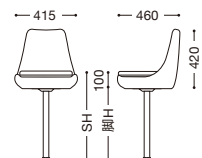

C-653

上記は上部サイズになります。

張地ランク

A	¥24,700
B	¥26,200
C	¥27,700
D	¥29,200
E	¥30,700

*上記ランク表は、
上部のみの価格
になります。