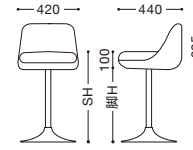

\*SB-3の脚部高さにつきましては、H700mmまでで対応させていただきます。  
 \*SHが700mm以上になる場合は、SB-2～新SB-5の脚部はLサイズを推奨します。  
 \*SHは800mm以下に設定する事を推奨します。

NEW

### C-670

張地: PUレザー・ブラウン/ブラック

¥14,000

上記は上部サイズになります。

ブラウン  
脚: SB-3S

¥25,800

ブラック

### 新 C-650

上記は上部サイズになります。

張地ランク

A	¥21,600
B	¥23,100
C	¥24,600
D	¥26,100
E	¥27,600

\*上記ランク表は、  
上部のみの価格  
になります。

脚: SB-3S  
張地: 布・リボン・RB-341(E)

¥39,400