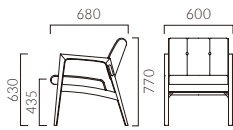

# ORVO オルヴォ

ボリュームのあるシートでありながら重さを感じさせないデザイン。  
大きめに設定した座面の角度が安定した姿勢を保ってくれます。

フレーム：オーク無垢材（艶消し仕上げ）  
重量：A・B / 11.3kg

## オルヴォ A 背ボタン締めタイプ

- 張地ランク
- A 93,200
  - B 95,800
  - C 97,700
  - D 97,900
  - S 102,300
  - L 107,400
  - H 112,500

NA レザー・C-32 (No.2)

## オルヴォ B キルトタイプ

- 張地ランク
- A 95,100
  - B 97,500
  - C 99,400
  - D 100,800
  - S 104,100
  - L 109,400
  - H 114,500

NA レザー・C-32 (No.5)

▶ 脚カット最大寸法: 80mm >> P.400

オルヴォA DB ¥130,700 張材: 布地・S-27 (ライトブラウン) (柄合わせ張り)  
※柄合わせによる価格設定となっています。  
オルヴォA DB ¥97,700 張材: レザー・C-32 (No.4)  
テーブル: T30 W2-1100W 550D - YJL-DB (P312)  
右奥のチェア: エルノ NA (P98)  
左のカウンターチェア: エルノカウンター NA (P220)  
左のテーブル: T30 W1-1800W 600D - YJH-NA (P312) ▶