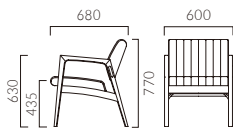

# ORVO オルヴォ

ボリュームのあるシートでありながら重さを感じさせないデザイン。  
大きめに設定した座面の角度が安定した姿勢を保ってくれます。

フレーム：オーク無垢材（艶消し仕上げ）  
重量：A・B / 11.3kg

## オルヴォ A 背ボタン締めタイプ

- 張地ランク
- A 93,200
  - B 95,800
  - C 97,700
  - D 97,900
  - S 102,300
  - L 107,400
  - H 112,500

NA レザー・C-32 (No.2)

## オルヴォ B キルトタイプ

- 張地ランク
- A 95,100
  - B 97,500
  - C 99,400
  - D 100,800
  - S 104,100
  - L 109,400
  - H 114,500

NA レザー・C-32 (No.5)

▶ 脚カット最大寸法: 80mm >> P.400

オルヴォA DB ¥130,700 張材: 布地・S-27 (ライトブラウン) (柄合わせ張り)  
※柄合わせによる価格設定となっています。  
オルヴォA DB ¥97,700 張材: レザー・C-32 (No.4)  
テーブル: T30 W2-1100W 550D - YJL-DB (P312)  
右奥のチェア: エルノ NA (P98)  
左のカウンターチェア: エルノカウンター NA (P220)  
左のテーブル: T30 W1-1800W 600D - YJH-NA (P312) ▶