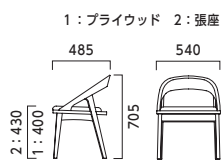

# マウナ MAUNA

フレーム:ブナ突板積層材 (艶消し仕上げ) 重量:1 / 10.0kg, 2 / 11.6kg

5N 1N

張地ランク

- A 61,000
- B 61,800
- C 62,400
- D 62,800
- E 64,300
- F 66,000
- プライウッド 53,800

1 5N ¥53,800

2 1N ¥62,400  
レザー・C-67(No.3)

1 5N ¥53,800