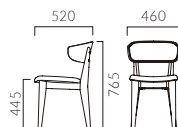

NEW

MORGEN モルヘン

平面を大きくデザインに取り入れた脚が特徴。
しっかりと体をサポートする背が、肘としての機能と安心感を与えてくれます。

フレーム：ブナ無垢材（艶消し仕上げ）
背：ブナ突板成型合板
重量：A/5.7kg、B/5.8kg

モルヘン A 背板

張地ランク

A 40,800
B 41,600
C 42,100
D 42,500
S 43,600
L 45,100
H 46,600

5N 布地・C-29 (ダークブルー)

モルヘン B 背表張

張地ランク

A 49,100
B 50,100
C 51,000
D 51,600
S 53,900
L 56,500
H 59,100

5N 布地・C-29 (ダークブルー)

モルヘンB 3N ¥50,100
張材：布地・B-17 (ライトブラウン)

- ▶ 脚カット最大寸法：100mm >>P.400
- ▶ 脚端パーツ：取付可能 >>P.400

◀モルヘンB 5N ¥51,000 張材：布地・C-29 (ダークブルー) テーブル：T14 MN-1800W 900D - LG-5N (P318)