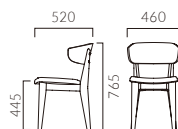

NEW

MORGEN モルヘン

平面を大きくデザインに取り入れた脚が特徴。
しっかりと体をサポートする背が、肘としての機能と安心感を与えてくれます。

フレーム：ブナ無垢材（艶消し仕上げ）
背：ブナ突板成型合板
重量：A/5.7kg、B/5.8kg

モルヘン A 背板

張地ランク

A 40,800
B 41,600
C 42,100
D 42,500
S 43,600
L 45,100
H 46,600

5N 布地・C-29 (ダークブルー)

モルヘン B 背表張

張地ランク

A 49,100
B 50,100
C 51,000
D 51,600
S 53,900
L 56,500
H 59,100

5N 布地・C-29 (ダークブルー)

モルヘンB 3N ¥50,100
張材：布地・B-17 (ライトブラウン)

- ▶ 脚カット最大寸法：100mm >>P.400
- ▶ 脚端パーツ：取付可能 >>P.400

◀モルヘンB 5N ¥51,000 張材：布地・C-29 (ダークブルー) テーブル：T14 MN-1800W 900D - LG-5N (P318)