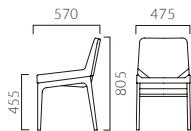

NEW

SERRURIA セルリア

側面のフレームと座面の角度の対比が特徴的なデザイン。
座面はフラットですが、荷重に合わせて適度に沈みこむ快適な掛け心地です。

本体:モールドウレタンフォーム
脚:オーク風突板積層材(艶消し仕上げ)
重量:8.8kg

セルリア

- 張地ランク
- A 60,200
 - B 62,800
 - C 64,900
 - D 65,000
 - S 69,600
 - L 74,800
 - H 80,200

NA レザー-C:12 (No.6)

セルリア 1N ¥64,900
張材:布地-C:29 (ダークブルー)

- ▶ 脚カット最大寸法:30mm >>P.400
- ▶ 脚端パーツ:取付可能 >>P.400
- ▶ カウンタータイプ >>P.208

◀セルリア NA ¥62,800 張材:布地-B:77 (ピンク、オレンジ) テーブル:T09 5N-900W 900D - GF-BL (P322) 右奥のカウンター:セルリアカウンター NA (P208)