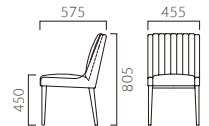

# MORADO モラード

ゆったりと身体を支えるキルティング加工の柔らかい背。  
落ち着いた雰囲気合い、空間に寛ぎの場をつくれます。

フレーム:ブナ無垢材  
座下:ベルト  
重量:M/8.4kg、W/10.9kg

5N レザー・C-22 (No.1)×布地・D-19 (ライトブラウン)

## モラード M 肘無

- 張地ランク
- A 77,900
  - B 81,400
  - C 84,200
  - D 85,900
  - S 93,200
  - L 101,400
  - H 109,500

5N レザー・C-22 (No.1)×布地・D-19 (ライトブラウン)

## モラード W 肘付

- 張地ランク
- A 103,300
  - B 107,600
  - C 111,000
  - D 113,300
  - S 122,600
  - L 133,000
  - H 143,500

※ランク価格にツートン張りは含まれません。掲載以外のツートン張りにつきましては別途お見積もりいたします。

- ▶ 脚カット最大寸法:50mm >>P.400
- ▶ 脚端パーツ:取付可能 >>P.400