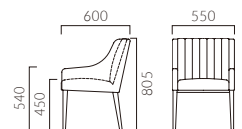

# MORADO モラード

ゆったりと身体を支えるキルティング加工の柔らかい背。  
落ち着いた雰囲気合い、空間に寛ぎの場をつくれます。

フレーム:ブナ無垢材  
座下:ベルト  
重量:M/8.4kg、W/10.9kg

5N レザー・C-22 (No.1)×布地・D-19 (ライトブラウン)

## モラード M 肘無

- 張地ランク
- A 77,900
  - B 81,400
  - C 84,200
  - D 85,900
  - S 93,200
  - L 101,400
  - H 109,500

5N レザー・C-22 (No.1)×布地・D-19 (ライトブラウン)

## モラード W 肘付

- 張地ランク
- A 103,300
  - B 107,600
  - C 111,000
  - D 113,300
  - S 122,600
  - L 133,000
  - H 143,500

※ランク価格にツートン張りは含まれません。掲載以外のツートン張りにつきましては別途お見積もりいたします。

- ▶ 脚カット最大寸法:50mm >>P.400
- ▶ 脚端パーツ:取付可能 >>P.400