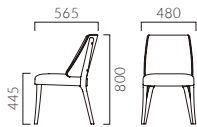

▲ソフィB 1N ¥65,400 張材:布地・B-18 (イエロー) テーブル:T30 W2-900W 900D - GF-BL (P312)

▲ソフィA 5N ¥72,800 張材:布地・C-29 (グレー)

ソフィ A 背表:張り/背裏:突板

張地ランク

- A 68,500
- B 70,800
- C 72,800
- D 74,100
- S 79,300
- L 85,100
- H 90,900

5N 布地・B-18 (グレー)

ソフィ B 背:張ぐるみ

張地ランク

- A 62,900
- B 65,400
- C 67,400
- D 68,800
- S 74,300
- L 80,400
- H 86,500

5N 布地・B-18 (グレー)

● 脚端パーツ:取付可能 >>P.400

SOFIE ソフィ

細身のフレームにボリュームのあるクッションの組み合わせ。柔らかに包まれるような掛け心地です。

フレーム:ブナ無垢材 (艶消し仕上げ)

座下:ベルト

背板:A/ブナ突板成型合板

重量:A/7.1kg、B/7.0kg