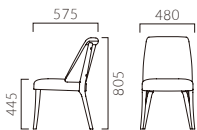

▲ソフィB 1N ¥65,400 張材:布地・B-18 (イエロー) テーブル:T30 W2-900W 900D - GF-BL (P312)

▲ソフィA 5N ¥72,800 張材:布地・C-29 (グレー)

ソフィ A 背表:張り/背裏:突板

張地ランク

- A 68,500
- B 70,800
- C 72,800
- D 74,100
- S 79,300
- L 85,100
- H 90,900

5N 布地・B-18 (グレー)

ソフィ B 背:張ぐるみ

張地ランク

- A 62,900
- B 65,400
- C 67,400
- D 68,800
- S 74,300
- L 80,400
- H 86,500

5N 布地・B-18 (グレー)

● 脚端パーツ:取付可能 >>P.400

SOFIE ソフィ

細身のフレームにボリュームのあるクッションの組み合わせ。柔らかに包まれるような掛け心地です。

フレーム:ブナ無垢材 (艶消し仕上げ)

座下:ベルト

背板:A/ブナ突板成型合板

重量:A/7.1kg、B/7.0kg