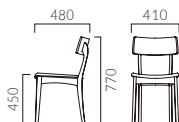

## アデス

張地ランク

A	32,900
B	33,500
C	34,000
D	34,300
S	35,700
L	37,200
H	38,500

NA 布地・C-42 (ライトブラウン)

アデス AC ¥34,000  
張材: レザー・C-32 (No.6)

- ▶ 脚カット最大寸法: 50mm >>P400
- ▶ 脚端パーツ: 取付可能 >>P400
- ▶ カウンタータイプ >>P216

◀アデス NA ¥34,000 張材: 布地・C-42 (ライトブラウン) テーブル: TB3029-GF-BL (P325) 奥のカウンターチェア: アデスカウンター NA (P216)