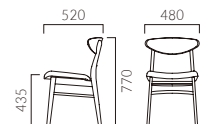

▲リモン AC ¥37,100 張地:レザー-C-22 (No.6) テーブル:T30W2-600W750D-GF-BL (P312) 奥のチェア:レクストWB 1N (P32)

LIMON リモン

空間に深みを出すオークの美しい木目。
大きくラウンドした背と厚いクッションで快適な掛け心地です。

フレーム:オーク無垢材(艶消し仕上げ)
背:オーク突板成型合板
重量:6.0kg

ACはアンティーク仕上げ

NA 布地-C-53 (ライムグリーン)

リモン

張地ランク

	NA	DB・AC
A	37,300	34,600
B	38,800	36,100
C	39,800	37,100
D	40,400	37,700
S	40,900	38,200
L	42,800	40,100
H	44,200	41,600

➤ 脚カット最大寸法:100mm >>P.400

➤ 脚端パーツ:取付可能 >>P.400