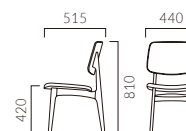

▲カペル 1N ¥34,800 張材:布地・D-54 (ダークブラウン)

CAPELLE カペル

背の緩やかな曲面と座の快適な掛け心地。
 さめの細かいブナ材の木目が空間にスッキリ馴染みます。

フレーム:ブナ無垢材(艶消し仕上げ)
 背:ブナ突板成型合板
 重量:5.3kg

カペル

- 張地ランク
- A 32,800
 - B 33,700
 - C 34,300
 - D 34,800
 - S 36,200
 - L 38,000
 - H 39,700

5N 布地・B-18 (レッド)

- ▶ 脚カット最大寸法: 100mm >>P.400
- ▶ 脚端パーツ: 取付可能 >>P.400