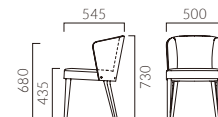

5N 1N

5N 布地・C-41 (ライトグリーン)

ゼノン A 背裏ウッドパネル

張地ランク

A 62,600
B 65,500
C 66,800
D 66,900
S 70,100
L 73,500
H 76,900

5N レザー・C-38 (No.6)

ゼノン B 張りぐるみ

張地ランク

A 60,700
B 62,600
C 64,100
D 64,300
S 68,200
L 72,400
H 76,600

※ランク価格にツートン張りは含まれません。掲載以外のツートン張りにつきましては別途お見積もりいたします。

▶ 脚カット最大寸法:30mm >>P.400

▶ 脚端パーツ:取付可能 >>P.400