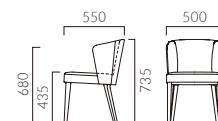

▲ゼノンB 1N ¥63,600 張材:背裏・座マチ・レザー・B-09 (No.2) × 背表・座上・布地・C-42 (ページュ) ※ツートンの張り分け方が通常と異なります。 テーブル:T09 11N-600W 750D -GF-BL (P322)

ZENON ゼノン

背中をしっかり支える形状ながら、スリムでコンパクト。
バックレストは木目や張地で様々な表情を楽しめます。

フレーム:ブナ無垢材 (艶消し仕上げ)
背板:A/オーク突板成型合板
座下:ベルト
重量:A/8.3kg、B/7.5kg

5N 1N

5N 布地・C-41 (ライトグリーン)

ゼノン A 背裏ウッドパネル

張地ランク

A 62,600
B 65,500
C 66,800
D 66,900
S 70,100
L 73,500
H 76,900

5N レザー・C-38 (No.6)

ゼノン B 張りぐるみ

張地ランク

A 60,700
B 62,600
C 64,100
D 64,300
S 68,200
L 72,400
H 76,600

※ランク価格にツートン張りは含まれません。掲載以外のツートン張りにつきましては別途お見積もりいたします。

▶ 脚カット最大寸法:30mm >>P.400

▶ 脚端パーツ:取付可能 >>P.400