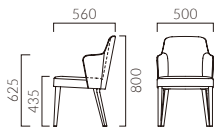

▲フィリアW5N 張材:布地

フィリア M 肘無

張地ランク

- A 59,100
- B 62,400
- C 64,100
- D 64,500
- S 68,500
- L 73,200
- H 77,900

1N レザー-C-38 (No.12) x C-38 (No.10)

フィリア W 肘付

張地ランク

- A 64,900
- B 68,500
- C 70,200
- D 70,600
- S 74,300
- L 79,100
- H 83,900

1N レザー-C-38 (No.12) x C-38 (No.10)

PHILIA フィリア

背中をやさしく包み、姿勢を楽に保ちます。  
ゆったりとした掛け心地ながらスリムで使いやすいサイズです。

フレーム:ブナ無垢材(艶消し仕上げ)  
座下:ベルト  
重量:M/7.4kg、W/7.5kg

※ランク価格にツートン張りは含まれません。掲載以外のツートン張りにつきましては別途お見積もいたします。

- 脚カット最大寸法:30mm >>P.400
- 脚端パーツ:取付可能 >>P.400