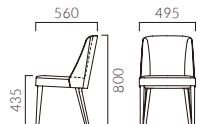

▲フィリアW5N 張材:布地

フィリア M 肘無

張地ランク

- A 59,100
- B 62,400
- C 64,100
- D 64,500
- S 68,500
- L 73,200
- H 77,900

1N レザー-C-38 (No.12) x C-38 (No.10)

フィリア W 肘付

張地ランク

- A 64,900
- B 68,500
- C 70,200
- D 70,600
- S 74,300
- L 79,100
- H 83,900

1N レザー-C-38 (No.12) x C-38 (No.10)

PHILIA フィリア

背中をやさしく包み、姿勢を楽に保ちます。  
ゆったりとした掛け心地ながらスリムで使いやすいサイズです。

フレーム:ブナ無垢材(艶消し仕上げ)  
座下:ベルト  
重量:M/7.4kg、W/7.5kg

※ランク価格にツートン張りは含まれません。掲載以外のツートン張りにつきましては別途お見積もいたします。

- 脚カット最大寸法:30mm >>P.400
- 脚端パーツ:取付可能 >>P.400