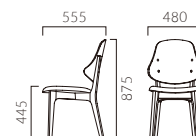

# THEMIS テミス

年齢を問わず安心して使えるサポート性の高い掛け心地。  
バックレストや張地の違いで様々な空間に対応します。

フレーム:ラバーウッド無垢材  
背板:C/ラバーウッド成型合板(艶消し仕上げ)  
表面・メラミン化粧板(両面)  
重量:B/7.3kg、C/6.9kg

フレーム

背板(Cタイプ)

1N レザー・C-12 (No.3)

テミス B 背:張りぐるみ

張地ランク  
A 42,700  
B 44,100  
C 44,900  
D 45,700  
S 49,000  
L 51,900  
H 54,900

1N-MD レザー・A-80 (No.17)

テミス C 背:メラミン化粧板

張地ランク  
A 39,800  
B 40,300  
C 40,700  
D 40,900  
S 42,000  
L 43,200  
H 44,300

- ▶ 脚カット最大寸法: 100 mm >>P.400
- ▶ 脚端パーツ: 取付可能 >>P.400
- ▶ カウンタータイプ >>P.210