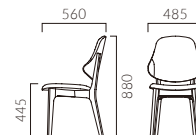

# THEMIS テミス

年齢を問わず安心して使えるサポート性の高い掛け心地。  
バックレストや張地の違いで様々な空間に対応します。

フレーム:ラバーウッド無垢材  
背板:C/ラバーウッド成型合板(艶消し仕上げ)  
表面・メラミン化粧板(両面)  
重量:B/7.3kg、C/6.9kg

フレーム

背板(Cタイプ)

1N レザー・C-12 (No.3)

テミス B 背:張りぐるみ

張地ランク  
A 42,700  
B 44,100  
C 44,900  
D 45,700  
S 49,000  
L 51,900  
H 54,900

1N-MD レザー・A-80 (No.17)

テミス C 背:メラミン化粧板

張地ランク  
A 39,800  
B 40,300  
C 40,700  
D 40,900  
S 42,000  
L 43,200  
H 44,300

- ▶ 脚カット最大寸法: 100 mm >>P.400
- ▶ 脚端パーツ: 取付可能 >>P.400
- ▶ カウンタータイプ >>P.210