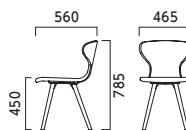

パンセW 1N ¥64,400 張材:レザー-B-15 (No.43)

パンセ PENSER

脚:ブナ無垢材(艶消し仕上げ) 重量:M/6.6kg、W/7.3kg

5N 1N

M 肘無

張地ランク

- A 59,300
- B 61,700
- C 63,100
- D 63,700
- E 65,700
- F 69,600

5N ¥61,700
レザー-B-15 (No.39)

1N ¥61,700
レザー-B-15 (No.43)

※パンセMは背裏の中央にファスナーが入っています。

W 肘付

張地ランク

- A 62,600
- B 64,400
- C 66,200
- D 66,400
- E 68,600
- F 72,500

5N ¥64,400
レザー-B-15 (No.39)

1N ¥64,400
レザー-B-15 (No.43)

※この製品は張り加工上の都合によりD-59やD-19(アイボリー)、織り目の粗い布での張り加工はできません。詳しくは担当者までお問い合わせください。
※この製品はレザーの張地を横方向に加工しています。