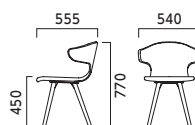

パンセW 1N ¥64,400 張材:レザー-B-15 (No.43)

パンセ PENSER

脚:ブナ無垢材(艶消し仕上げ) 重量:M/6.6kg、W/7.3kg

5N 1N

M 肘無

張地ランク

- A 59,300
- B 61,700
- C 63,100
- D 63,700
- E 65,700
- F 69,600

5N ¥61,700
レザー-B-15 (No.39)

1N ¥61,700
レザー-B-15 (No.43)

※パンセMは背裏の中央にファスナーが入っています。

W 肘付

張地ランク

- A 62,600
- B 64,400
- C 66,200
- D 66,400
- E 68,600
- F 72,500

5N ¥64,400
レザー-B-15 (No.39)

1N ¥64,400
レザー-B-15 (No.43)

※この製品は張り加工上の都合によりD-59やD-19(アイボリー)、織り目の粗い布での張り加工はできません。詳しくは担当者までお問い合わせください。
※この製品はレザーの張地を横方向に加工しています。