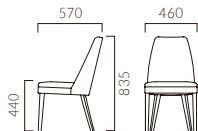

▲カリラA 1N ¥59,500 張材:レザー・C-22 (No.6)

QUALITE カリラ

多彩なコーディネートを実現する、表情豊かな2種類のバックレスト。
ウッドパネルタイプの美しい木目は空間のアクセントになります。

本体:A 5N / チーク突板成型合板 (脚5N)
A 1N / ウォールナット突板成型合板 (脚1N)
フレーム: プナ無垢材 座下: ベルト
重量: A・B / 6.6kg

カリラ A 背: ウッドパネル

- 張地ランク
A 57,700
B 58,700
C 59,500
D 60,200
S 62,300
L 65,100
H 67,700

5N レザー・C-22 (No.6)

カリラ B 背: 張りぐるみ

- 張地ランク
A 57,700
B 60,100
C 61,800
D 62,100
S 65,100
L 69,700
H 75,500

5N 布地・ガーラ (T-7053) x レザー・B-09 (No.5)