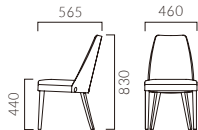

▲カリラA 1N ¥59,500 張材:レザー・C-22 (No.6)

QUALITE カリラ

多彩なコーディネートを実現する、表情豊かな2種類のバックレスト。
ウッドパネルタイプの美しい木目は空間のアクセントになります。

本体:A 5N / チーク突板成型合板 (脚5N)
A 1N / ウォールナット突板成型合板 (脚1N)
フレーム: プナ無垢材 座下: ベルト
重量: A・B / 6.6kg

カリラ A 背: ウッドパネル

- 張地ランク
A 57,700
B 58,700
C 59,500
D 60,200
S 62,300
L 65,100
H 67,700

5N レザー・C-22 (No.6)

カリラ B 背: 張りぐるみ

- 張地ランク
A 57,700
B 60,100
C 61,800
D 62,100
S 65,100
L 69,700
H 75,500

5N 布地・ガーラ (T-7053) x レザー・B-09 (No.5)