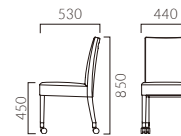

▲ピラル C 1N ¥66,400 張材:レザー・コードカーフW (L-8374)

PILAR ピラル

フレーム:ブナ無垢材 座下:ベルト
重量:5.8kg、C/6.3kg

艶をおさえた上品な質感のダイキャスト製
取手を標準設定しています。

ピラル

張地ランク
A 53,600
B 56,200
C 58,100
D 59,300
S 64,300
L 69,700
H 75,300

5N レザー・A-80 (No.25)

ピラル C キャスター付

張地ランク
A 60,900
B 63,300
C 65,100
D 66,400
S 71,300
L 76,900
H 82,500

5N レザー・A-80 (No.25)

- ▶ 脚カット最大寸法:50mm >>P.400 ※キャスター付は除く
- ▶ 脚端パーツ:取付可能 >>P.400

▲ルアス 5N ¥54,500 張材:布地・B-18 (レッド) テーブル:T09 5N-600W 750D - EV-SI (P322)

LUAS ルアス

フレーム:ブナ無垢材 座下:ベルト
重量:5.2kg

省スペースで使いやすい埋込みタイプの
取手を標準装備しています。

ルアス

張地ランク
A 50,200
B 54,500
C 56,800
D 57,200
S 62,200
L 68,100
H 73,700

1N レザー・A-80 (No.71)

- ▶ 脚カット最大寸法:20mm >>P.400
- ▶ 脚端パーツ:取付可能 >>P.400