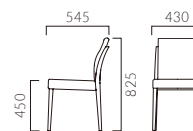

LUAS ルアス

フレーム:ブナ無垢材 座下:ベルト
重量:5.2kg

省スペースで使いやすい埋込みタイプの
取手を標準装備しています。

ルアス

張地ランク
A 50,200
B 54,500
C 56,800
D 57,200
S 62,200
L 68,100
H 73,700

1N レザー・A-80 (No.71)

- ▶ 脚カット最大寸法:20mm >>P.400
- ▶ 脚端パーツ:取付可能 >>P.400

▲メレーヌ 1N ¥48,100 張材:布地・D-19 (アクアブルー) テーブル:FT1 A21-600W 600D - GF-BL (P309)

MELAINE メレーヌ

フレーム:ラバーウッド無垢材 座下:弾性シート
重量:6.4kg

5NLは艶消し仕上げ

メレーヌ

張地ランク
A 44,300
B 46,000
C 47,200
D 48,100
S 51,300
L 55,200
H 59,300