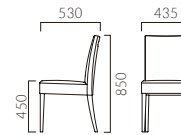

▲ピラル C 1N ¥66,400 張材:レザー・コードカーフW (L-8374)

PILAR ピラル

フレーム:ブナ無垢材 座下:ベルト
重量:5.8kg、C/6.3kg

艶をおさえた上品な質感のダイキャスト製
取手を標準設定しています。

ピラル

張地ランク
A 53,600
B 56,200
C 58,100
D 59,300
S 64,300
L 69,700
H 75,300

5N レザー・A-80 (No.25)

ピラル C キャスター付

張地ランク
A 60,900
B 63,300
C 65,100
D 66,400
S 71,300
L 76,900
H 82,500

5N レザー・A-80 (No.25)

- ▶ 脚カット最大寸法:50mm >>P.400 ※キャスター付は除く
- ▶ 脚端パーツ:取付可能 >>P.400

▲ルアス 5N ¥54,500 張材:布地・B-18 (レッド) テーブル:T09 5N-600W 750D - EV-SI (P322)

LUAS ルアス

フレーム:ブナ無垢材 座下:ベルト
重量:5.2kg

省スペースで使いやすい埋込みタイプの
取手を標準装備しています。

ルアス

張地ランク
A 50,200
B 54,500
C 56,800
D 57,200
S 62,200
L 68,100
H 73,700

1N レザー・A-80 (No.71)

- ▶ 脚カット最大寸法:20mm >>P.400
- ▶ 脚端パーツ:取付可能 >>P.400

▲メレーヌ 1N ¥48,100 張材:布地・D-19 (アクアブルー) テーブル:FT1 A21-600W 600D - GF-BL (P309)

MELAINE メレーヌ

フレーム:ラバーウッド無垢材 座下:弾性シート
重量:6.4kg

5NLは艶消し仕上げ

メレーヌ

張地ランク
A 44,300
B 46,000
C 47,200
D 48,100
S 51,300
L 55,200
H 59,300