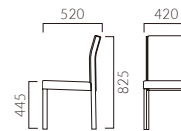

ピラル C キャスター付

張地ランク
A 60,900
B 63,300
C 65,100
D 66,400
S 71,300
L 76,900
H 82,500

5N レザー・A-80 (No.25)

- ▶ 脚カット最大寸法:50mm >>P.400 ※キャスター付は除く
- ▶ 脚端パーツ:取付可能 >>P.400

▲ルアス 5N ¥54,500 張材:布地・B-18 (レッド) テーブル:T09 5N-600W 750D - EV-SI (P322)

LUAS ルアス

フレーム:ブナ無垢材 座下:ベルト
重量:5.2kg

省スペースで使いやすい埋込みタイプの
取手を標準装備しています。

ルアス

張地ランク
A 50,200
B 54,500
C 56,800
D 57,200
S 62,200
L 68,100
H 73,700

1N レザー・A-80 (No.71)

- ▶ 脚カット最大寸法:20mm >>P.400
- ▶ 脚端パーツ:取付可能 >>P.400

▲メレーヌ 1N ¥48,100 張材:布地・D-19 (アクアブルー) テーブル:FT1 A21-600W 600D - GF-BL (P309)

MELAINE メレーヌ

フレーム:ラバーウッド無垢材 座下:弾性シート
重量:6.4kg

5NLは艶消し仕上げ

メレーヌ

張地ランク
A 44,300
B 46,000
C 47,200
D 48,100
S 51,300
L 55,200
H 59,300