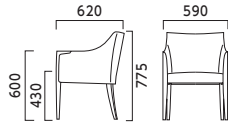

# セレブル CELEBRE

フレーム:ブナ無垢材 座下:弾性シート 重量:W/ 10.0kg、NW/ 16.5kg ※NWタイプは脚カットができません。

## W 一人掛

張地ランク

- A 94,400
- B 97,300
- C 99,400
- D 100,300
- E 106,400
- F 113,300

5N ¥99,400  
布地・C-52 (ライトブラウン)

1N ¥99,400  
布地・C-52 (ライトブラウン)