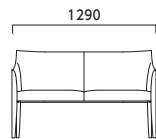

NW 二人掛

張地ランク

- A 169,800
- B 175,200
- C 179,000
- D 179,600
- E 188,600
- F 199,900

5N ¥179,000
布地・C-52 (ライトブラウン)