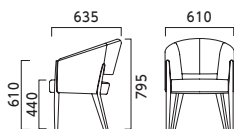

ドメニカW 1N 張材:レザー・参考品

ドメニカ DOMENICA

フレーム:ブナ無垢材 重量:W/ 11.4kg, NW/ 18.0kg

3N 1N

W 一人掛

張地ラング

- A 106,600
- B 111,700
- C 115,700
- D 118,200
- E 128,700
- F 141,500

3N ¥115,700
布地・C-52 (アイボリー)