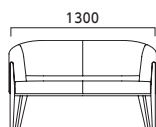

NW 二人掛

張地ラング

- A 184,700
- B 193,300
- C 200,100
- D 205,300
- E 224,000
- F 246,200

3N ¥200,100
布地・C-52 (アイボリー)