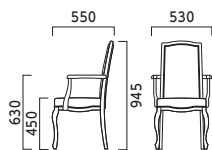

W 肘付

張地ラング

- A 72,800
- B 74,100
- C 76,600
- D 77,100
- E 80,900
- F 84,400

8N ¥76,600
布地・C-52 (オリーブ)