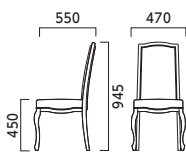

アエラス AELAS

フレーム:ラバーウッド無垢材 重量:M/7.0kg、W/7.8kg

M 肘無

張地ラング

- A 50,900
- B 52,400
- C 54,000
- D 54,500
- E 57,300
- F 60,300

5NL ¥52,400
布地・B-77 (ベージュ)

3N ¥52,400
布地・B-77 (ベージュ)

1N ¥54,000
レザー・C-32(No.4)

W 肘付

張地ラング

- A 63,800
- B 65,300
- C 66,700
- D 67,200
- E 69,700
- F 72,300

5NL ¥65,300
布地・B-77 (ベージュ)

3N ¥65,300
布地・B-77 (ベージュ)

1N ¥66,700
レザー・C-32(No.4)

プルトワ PULTOER

フレーム:ラバーウッド無垢材 重量:M/6.1kg、W/6.6kg

M 肘無

張地ラング

- A 50,400
- B 51,700
- C 54,500
- D 55,000
- E 58,800
- F 62,500

8N ¥54,500
布地・C-52 (オリーブ)

2N ¥54,500
布地・C-52 (オリーブ)

6T ¥54,500
布地・C-52 (ダークグレー)

W 肘付

張地ラング