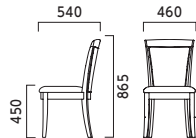

アエラス AELAS

フレーム:ラバーウッド無垢材 重量:M/7.0kg、W/7.8kg

M 肘無

張地ラング

- A 50,900
- B 52,400
- C 54,000
- D 54,500
- E 57,300
- F 60,300

5NL ¥52,400
布地・B-77 (ベージュ)

3N ¥52,400
布地・B-77 (ベージュ)

1N ¥54,000
レザー・C-32(No.4)

W 肘付

張地ラング

- A 63,800
- B 65,300
- C 66,700
- D 67,200
- E 69,700
- F 72,300

5NL ¥65,300
布地・B-77 (ベージュ)

3N ¥65,300
布地・B-77 (ベージュ)

1N ¥66,700
レザー・C-32(No.4)

プルトワ PULTOER

フレーム:ラバーウッド無垢材 重量:M/6.1kg、W/6.6kg