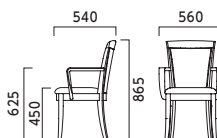

アエラス AELAS

フレーム:ラバーウッド無垢材 重量:M/7.0kg、W/7.8kg

M 肘無

張地ラング

- A 50,900
- B 52,400
- C 54,000
- D 54,500
- E 57,300
- F 60,300

5NL ¥52,400
布地・B-77 (ベージュ)

3N ¥52,400
布地・B-77 (ベージュ)

1N ¥54,000
レザー・C-32(No.4)

W 肘付

張地ラング

- A 63,800
- B 65,300
- C 66,700
- D 67,200
- E 69,700
- F 72,300

5NL ¥65,300
布地・B-77 (ベージュ)

3N ¥65,300
布地・B-77 (ベージュ)

1N ¥66,700
レザー・C-32(No.4)

プルトワ PULTOER

フレーム:ラバーウッド無垢材 重量:M/6.1kg、W/6.6kg