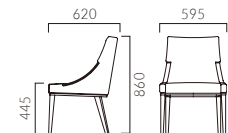

▲ドナーレW 2N ¥157,900 張材:布地・レリーフ(T-7093)×布地・C-52(オリーブ) テーブル:T10 2N-900W×900D-EV-BL(P321)

DONARE ドナーレ

幅広く使えるセミラウンジタイプ。
重厚感のあるシートでダイニングからラウンジまで使えます。

フレーム:オーク無垢材
座下:ベルト
重量:M/10.4kg, W/11.2kg

9N レザー-C-22 (No.6)

ドナーレ M 肘無

- 張地ランク
A 125,700
B 130,500
C 134,000
D 136,600
S 146,600
L 158,000
H 170,600

9N レザー-C-22 (No.6)

ドナーレ W 肘付

- 張地ランク
A 136,500
B 141,400
C 144,900
D 147,800
S 158,100
L 170,500
H 183,100

※ランク価格にツートン張りは含まれません。掲載以外のツートン張りにつきましては別途お見積もりいたします。

- ▶ 脚カット最大寸法:70mm >>P.400
- ▶ 脚端パーツ:取付可能 >>P.400