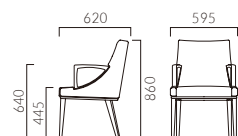

▲ドナーレW 2N ¥157,900 張材:布地・レリーフ(T-7093)×布地・C-52(オリーブ) テーブル:T10 2N-900W×900D-EV-BL(P321)

DONARE ドナーレ

幅広く使えるセミラウンジタイプ。
重厚感のあるシートでダイニングからラウンジまで使えます。

フレーム:オーク無垢材
座下:ベルト
重量:M/10.4kg, W/11.2kg

9N レザー-C-22 (No.6)

ドナーレ M 肘無

- 張地ランク
A 125,700
B 130,500
C 134,000
D 136,600
S 146,600
L 158,000
H 170,600

9N レザー-C-22 (No.6)

ドナーレ W 肘付

- 張地ランク
A 136,500
B 141,400
C 144,900
D 147,800
S 158,100
L 170,500
H 183,100

※ランク価格にツートン張りは含まれません。掲載以外のツートン張りにつきましては別途お見積もりいたします。

- ▶ 脚カット最大寸法:70mm >>P.400
- ▶ 脚端パーツ:取付可能 >>P.400