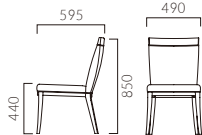

▲グランヌW3N ¥111,800 張地:布地・S-39(グレー) テーブル:T30W2-900W 900D-GF-BL (P312)

グランヌ M 肘無

張地ランク

- A 76,200
- B 78,500
- C 80,100
- D 81,200
- S 85,500
- L 90,500
- H 97,400

1N 布地・D-19(ブラウン)

グランヌ W 肘付

張地ランク

- A 102,800
- B 104,800
- C 106,400
- D 107,500
- S 111,800
- L 117,100
- H 124,300

1N 布地・D-19(ブラウン)

GRAINE グランヌ

シックな雰囲気を感じさせるクラシカルモダンスタイル。
程よいサイズ感とクッション性が寛ぎの場をもたらします。

フレーム:オーク無垢材
座下:ベルト
重量:M/7.2kg、W/8.9kg

肘付タイプは背裏まで回り込んだ
フレームが持ち手を兼ねる構造に
なっています。

- 脚カット最大寸法:60mm >>P.400
- 脚端パーツ:取付可能 >>P.400