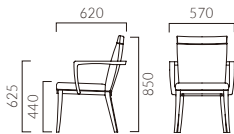

▲グランヌW3N ¥111,800 張地:布地・S-39(グレー) テーブル:T30W2-900W 900D-GF-BL (P312)

グランヌ M 肘無

張地ランク

- A 76,200
- B 78,500
- C 80,100
- D 81,200
- S 85,500
- L 90,500
- H 97,400

1N 布地・D-19(ブラウン)

グランヌ W 肘付

張地ランク

- A 102,800
- B 104,800
- C 106,400
- D 107,500
- S 111,800
- L 117,100
- H 124,300

1N 布地・D-19(ブラウン)

GRAINE グランヌ

シックな雰囲気を感じさせるクラシカルモダンスタイル。
程よいサイズ感とクッション性が寛ぎの場をもたらします。

フレーム:オーク無垢材
座下:ベルト
重量:M/7.2kg、W/8.9kg

肘付タイプは背裏まで回り込んだ
フレームが持ち手を兼ねる構造に
なっています。

- 脚カット最大寸法:60mm >>P.400
- 脚端パーツ:取付可能 >>P.400