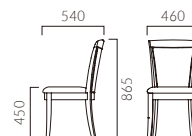

▲アエラスW 3N ¥75,900 張材:布地・カゲオリ (T-7016)

AELAS アエラス

幅広い年代に親しみのあるスタイルのダイニングチェア。
レストランやホテルの客室にも合わせやすい、品のあるデザインです。

フレーム:ラバーウッド無垢材
重量:M/7.0kg、W/7.8kg

アエラス M 肘無

- 張地ランク
- A 50,900
 - B 52,400
 - C 54,000
 - D 54,500
 - S 57,300
 - L 60,300
 - H 63,700

6T 布地・C-52 (オリーブ)

アエラス W 肘付

- 張地ランク
- A 63,800
 - B 65,300
 - C 66,700
 - D 67,200
 - S 69,700
 - L 72,300
 - H 75,900

6T 布地・C-52 (オリーブ)

● 脚カット最大寸法:25mm >>P.400

● 脚端パーツ:取付可能 >>P.400

▲プルトフW 3N 張材:布地・参考品

PULTOER プルトフ

フレームは華やかで美しい曲線を描きながらも、
細身で主張の強すぎない上品さが魅力です。

フレーム:ラバーウッド無垢材
重量:M/6.1kg、W/6.6kg

プルトフ M 肘無

- 張地ランク
- A 50,400
 - B 51,700
 - C 54,500
 - D 55,000
 - S 58,800
 - L 62,500
 - H 67,400

1N 布地・D-54 (グリーン)

プルトフ W 肘付

- 張地ランク
- A 72,800
 - B 74,100
 - C 76,600
 - D 77,100
 - S 80,900
 - L 84,400
 - H 89,500

1N 布地・D-54 (グリーン)

● 脚端パーツ:取付可能 >>P.400