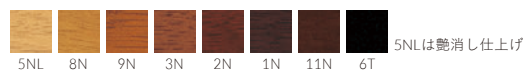

6T 布地・C-52 (オリーブ)

アエラス W 肘付

- 張地ランク
- A 63,800
 - B 65,300
 - C 66,700
 - D 67,200
 - S 69,700
 - L 72,300
 - H 75,900

6T 布地・C-52 (オリーブ)

● 脚カット最大寸法:25mm >>P.400

● 脚端パーツ:取付可能 >>P.400

▲プルトフW 3N 張材:布地・参考品

PULTOER プルトフ

フレームは華やかで美しい曲線を描きながらも、
細身で主張の強すぎない上品さが魅力です。

フレーム:ラバーウッド無垢材
重量:M/6.1kg、W/6.6kg

プルトフ M 肘無

- 張地ランク
- A 50,400
 - B 51,700
 - C 54,500
 - D 55,000
 - S 58,800
 - L 62,500
 - H 67,400

1N 布地・D-54 (グリーン)

プルトフ W 肘付