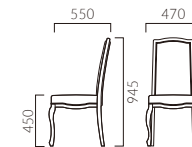

6T 布地・C-52 (オリーブ)

アエラス W 肘付

- 張地ランク
- A 63,800
 - B 65,300
 - C 66,700
 - D 67,200
 - S 69,700
 - L 72,300
 - H 75,900

6T 布地・C-52 (オリーブ)

● 脚カット最大寸法:25mm >>P.400

● 脚端パーツ:取付可能 >>P.400

▲プルトフW 3N 張材:布地・参考品

PULTOER プルトフ

フレームは華やかで美しい曲線を描きながらも、
細身で主張の強すぎない上品さが魅力です。

フレーム:ラバーウッド無垢材
重量:M/6.1kg、W/6.6kg

プルトフ M 肘無

- 張地ランク
- A 50,400
 - B 51,700
 - C 54,500
 - D 55,000
 - S 58,800
 - L 62,500
 - H 67,400

1N 布地・D-54 (グリーン)

プルトフ W 肘付

- 張地ランク
- A 72,800
 - B 74,100
 - C 76,600
 - D 77,100
 - S 80,900
 - L 84,400
 - H 89,500

1N 布地・D-54 (グリーン)

● 脚端パーツ:取付可能 >>P.400