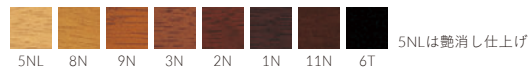

▲アエラスW 3N ¥75,900 張材:布地・カゲオリ (T-7016)

AELAS アエラス

幅広い年代に親しみのあるスタイルのダイニングチェア。
レストランやホテルの客室にも合わせやすい、品のあるデザインです。

フレーム:ラバーウッド無垢材
重量:M/7.0kg、W/7.8kg

アエラス M 肘無

- 張地ランク
- A 50,900
 - B 52,400
 - C 54,000
 - D 54,500
 - S 57,300
 - L 60,300
 - H 63,700

フレームは華やかで美しい曲線を描きながらも、
細身で主張の強すぎない上品さが魅力です。

フレーム:ラバーウッド無垢材
重量:M/6.1kg、W/6.6kg

プルトフ M 肘無

- 張地ランク
- A 50,400
 - B 51,700
 - C 54,500
 - D 55,000
 - S 58,800
 - L 62,500
 - H 67,400

1N 布地・D-54 (グリーン)

プルトフ W 肘付