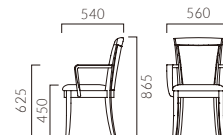

▲アエラスW 3N ¥75,900 張材:布地・カゲオリ (T-7016)

AELAS アエラス

幅広い年代に親しみのあるスタイルのダイニングチェア。
レストランやホテルの客室にも合わせやすい、品のあるデザインです。

フレーム:ラバーウッド無垢材
重量:M/7.0kg、W/7.8kg

アエラス M 肘無

- 張地ランク
- A 50,900
 - B 52,400
 - C 54,000
 - D 54,500
 - S 57,300
 - L 60,300
 - H 63,700

6T 布地・C-52 (オリーブ)

アエラス W 肘付

- 張地ランク
- A 63,800
 - B 65,300
 - C 66,700
 - D 67,200
 - S 69,700
 - L 72,300
 - H 75,900

6T 布地・C-52 (オリーブ)

● 脚カット最大寸法:25mm >>P.400

● 脚端パーツ:取付可能 >>P.400

▲プルトフW 3N 張材:布地・参考品

PULTOER プルトフ

フレームは華やかで美しい曲線を描きながらも、
細身で主張の強すぎない上品さが魅力です。

フレーム:ラバーウッド無垢材
重量:M/6.1kg、W/6.6kg

プルトフ M 肘無

- 張地ランク
- A 50,400
 - B 51,700
 - C 54,500
 - D 55,000
 - S 58,800
 - L 62,500
 - H 67,400

1N 布地・D-54 (グリーン)

プルトフ W 肘付

- 張地ランク
- A 72,800
 - B 74,100
 - C 76,600
 - D 77,100
 - S 80,900
 - L 84,400
 - H 89,500

1N 布地・D-54 (グリーン)

● 脚端パーツ:取付可能 >>P.400