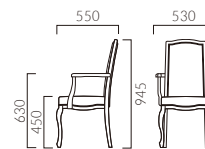

6T 布地・C-52 (オリーブ)

アエラス W 肘付

- 張地ランク
- A 63,800
 - B 65,300
 - C 66,700
 - D 67,200
 - S 69,700
 - L 72,300
 - H 75,900

6T 布地・C-52 (オリーブ)

● 脚カット最大寸法:25mm >>P.400

● 脚端パーツ:取付可能 >>P.400

▲プルトフW 3N 張材:布地・参考品

PULTOER プルトフ

フレームは華やかで美しい曲線を描きながらも、
細身で主張の強すぎない上品さが魅力です。

フレーム:ラバーウッド無垢材
重量:M/6.1kg、W/6.6kg

プルトフ M 肘無

- 張地ランク
- A 50,400
 - B 51,700
 - C 54,500
 - D 55,000
 - S 58,800
 - L 62,500
 - H 67,400

1N 布地・D-54 (グリーン)

プルトフ W 肘付

- 張地ランク
- A 72,800
 - B 74,100
 - C 76,600
 - D 77,100
 - S 80,900
 - L 84,400
 - H 89,500

1N 布地・D-54 (グリーン)

● 脚端パーツ:取付可能 >>P.400