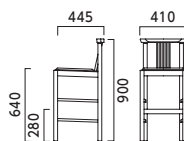

1N ¥22,600
レザー・A-80 (No.8)

5NL ¥22,600
レザー・A-80 (No.8)

サマラカウンター

張地ランク

- A 29,700
- B 30,300
- C 30,600
- D 31,100
- E 32,200
- F 33,600

5NL ¥29,700
レザー・A-80 (No.8)

1N ¥29,700
レザー・A-80 (No.8)

5NL ¥29,700
レザー・A-80 (No.8)