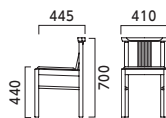

サマラ 5NL ¥23,700 張材:布地・C-73 (ペーシェ)

サマラ SAMARA

フレーム:ラバーウッド無垢材(艶消し仕上げ) 重量:5.2kg、カウンター/6.2kg

5NL 1N

サマラ

張地ランク

- A 22,600
- B 23,200
- C 23,700
- D 24,000
- E 25,000
- F 26,400

5NL ¥22,600
レザー・A-80 (No.8)

1N ¥22,600
レザー・A-80 (No.8)

5NL ¥22,600
レザー・A-80 (No.8)

サマラカウンター

張地ランク

- A 29,700
- B 30,300
- C 30,600
- D 31,100
- E 32,200
- F 33,600

5NL ¥29,700
レザー・A-80 (No.8)

1N ¥29,700
レザー・A-80 (No.8)

5NL ¥29,700
レザー・A-80 (No.8)