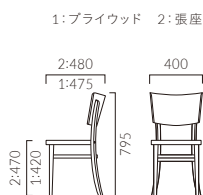

# CHOCOLA ショコラ

コンパクトながら、しっかりと背を支える大きな背板。  
カラーバリエーションの豊富さも魅力です。

フレーム:ブナ無垢材  
重量:1/ 5.3kg、2/ 6.5kg

Option Color (¥9,000 UP)  
オプションでカラーがたくさん選べます。

※ご指定の色での塗装仕上げも承ります。  
詳しくは担当者までご相談ください。

## ショコラ

張地ランク

A	55,400
B	56,300
C	57,800
D	58,100
S	59,200
L	60,400
H	62,800
プライウッド	48,900

1 BR

- ▶ 脚カット最大寸法: 50 mm >>P.400
- ▶ 脚端パーツ: 取付可能 >>P.400
- ▶ カウンタータイプ >>P.225