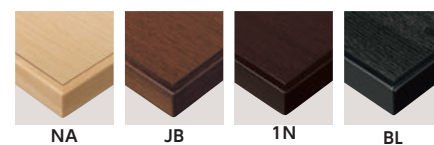

和風テーブル・座卓 TB1732-MH シリーズ

天板:表面材・メラミン化粧板、縁材:ラバーウッド無垢材 脚:ラバーウッド無垢材 (テーブルのみアジャスター付)

テーブル 700H

サイズ	品番				価格
	NA	JB	1N	BL	
600×600	TB1732-MH	TB1752-MH	TB1772-MH	TB7722-MH	57,200
600×750	TB1733-MH	TB1753-MH	TB1773-MH	TB7723-MH	59,100
1050×600	TB1734-MH	TB1754-MH	TB1774-MH	TB7724-MH	65,300
1200×750	TB1738-MH	TB1758-MH	TB1778-MH	TB7728-MH	85,700
1500×750	TB1735-MH	TB1755-MH	TB1775-MH	TB7725-MH	103,800

TB1738-MH ¥85,700

TB7728-MH ¥85,700

座卓 330H

サイズ	品番				価格
	NA	JB	1N	BL	
600×600	ZT9692	ZT9712	ZT9732	ZT8112	51,500
600×750	ZT9693	ZT9713	ZT9733	ZT8113	54,500
1050×600	ZT9694	ZT9714	ZT9734	ZT8114	59,100
1200×750	ZT9698	ZT9718	ZT9738	ZT8118	78,900
1500×750	ZT9695	ZT9715	ZT9735	ZT8115	96,600
1800×750	ZT9697	ZT9717	ZT9737	ZT8117	115,100

W	SW	D	SD
600	460	600	460
1050	910	750	610
1200	1060		
1500	1360		
1800	1660		

ZT9698 ¥78,900

ZT8118 ¥78,900

折脚座卓 ZT9867 シリーズ

天板:表面材・メラミン化粧板、縁材・ABS樹脂 脚:ラバーウッド無垢材

折脚座卓 330H

サイズ	品番			価格
	5NL	1N	6T	
1200×450	ZT9868	ZT9878	ZT9888	77,800
1800×450	ZT9867	ZT9877	ZT9887	81,400