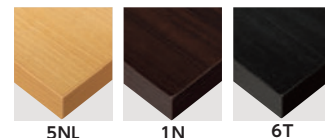

折脚座卓 330H

サイズ	品番			価格
	5NL	1N	6T	
1200×450	ZT9868	ZT9878	ZT9888	77,800
1800×450	ZT9867	ZT9877	ZT9887	81,400

W	SW	D	SD
1200	1010	450	230
1800	1610		

ZT9867 ¥81,400