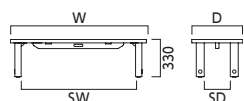

TB1738-MH ¥85,700

TB7728-MH ¥85,700

座卓 330H

サイズ	品番				価格
	NA	JB	1N	BL	
600×600	ZT9692	ZT9712	ZT9732	ZT8112	51,500
600×750	ZT9693	ZT9713	ZT9733	ZT8113	54,500
1050×600	ZT9694	ZT9714	ZT9734	ZT8114	59,100
1200×750	ZT9698	ZT9718	ZT9738	ZT8118	78,900
1500×750	ZT9695	ZT9715	ZT9735	ZT8115	96,600
1800×750	ZT9697	ZT9717	ZT9737	ZT8117	115,100

W	SW	D	SD
600	460	600	460
1050	910	750	610
1200	1060		
1500	1360		
1800	1660		

ZT9698 ¥78,900

ZT8118 ¥78,900

折脚座卓 ZT9867 シリーズ

天板:表面材・メラミン化粧板、縁材・ABS樹脂 脚:ラバーウッド無垢材

折脚座卓 330H

サイズ	品番			価格
	5NL	1N	6T	
1200×450	ZT9868	ZT9878	ZT9888	77,800
1800×450	ZT9867	ZT9877	ZT9887	81,400

W	SW	D	SD
1200	1010	450	230
1800	1610		

ZT9867 ¥81,400

折りたたみ時