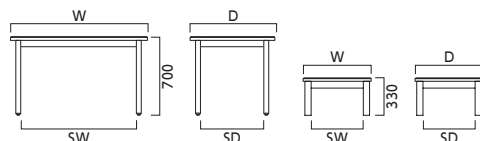

TB1738-MH ¥85,700

TB7728-MH ¥85,700

座卓 330H

サイズ	品番				価格
	NA	JB	1N	BL	
600×600	ZT9692	ZT9712	ZT9732	ZT8112	51,500
600×750	ZT9693	ZT9713	ZT9733	ZT8113	54,500
1050×600	ZT9694	ZT9714	ZT9734	ZT8114	59,100
1200×750	ZT9698	ZT9718	ZT9738	ZT8118	78,900
1500×750	ZT9695	ZT9715	ZT9735	ZT8115	96,600
1800×750	ZT9697	ZT9717	ZT9737	ZT8117	115,100

W	SW	D	SD
600	460	600	460
1050	910	750	610
1200	1060		
1500	1360		
1800	1660		

ZT9698 ¥78,900

ZT8118 ¥78,900

折脚座卓 ZT9867 シリーズ

天板:表面材・メラミン化粧板、縁材・ABS樹脂 脚:ラバーウッド無垢材

折脚座卓 330H

サイズ	品番			価格
	5NL	1N	6T	
1200×450	ZT9868	ZT9878	ZT9888	77,800
1800×450	ZT9867	ZT9877	ZT9887	81,400

W	SW	D	SD
1200	1010	450	230
1800	1610		

ZT9867 ¥81,400

折りたたみ時