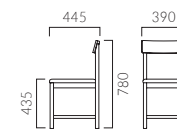

5N レザー・A-80 (No.82)

ミネラカウンター

張地ランク

- A 37,600
- B 38,300
- C 38,800
- D 39,200
- S 40,600
- L 42,200
- H 43,700

5N レザー・A-80 (No.82)

▶ 脚カット最大寸法:50 (190) mm >>P.400
※ ()内はカウンタータイプ

▶ 脚端パーツ:取付可能 >>P.400

▲ロシオ 5N ¥29,800 張材:レザー・B-15 (No.22) テーブル:TB9789・MH (P128)

ROCIO ロシオ

チェアとしての機能性を十分に備えながら、
空間イメージを損なわないシンプルさを追求したデザインです。

フレーム:ブナ無垢材(艶消し仕上げ)
背:ブナ突板成型合板
重量:5.1kg

ロシオ

張地ランク

- A 28,500
- B 29,800
- C 30,200
- D 30,700
- S 31,900
- L 33,600
- H 34,900

1N レザー・A-80 (No.71)

▶ 脚カット最大寸法:60 mm >>P.400

▶ 脚端パーツ:取付可能 >>P.400