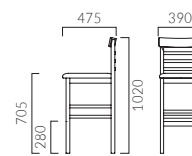

▲ミネラ 6T ¥29,800 張材:レザー・A-80 (No.25) テーブル:T30 W2-1500W 750D・EV2-BL (P312)

MINERA ミネラ

レイアウト性の良いコンパクトなラダーバックチェア。
コストパフォーマンスに優れた和モダンチェアです。

フレーム:ブナ無垢材(艶消し仕上げ)
重量:5.9kg、カウンター/7.1kg

ミネラ

張地ランク

- A 29,800
- B 31,400
- C 32,000
- D 32,200
- S 33,500
- L 35,100
- H 36,800

5N レザー・A-80 (No.82)

ミネラカウンター

張地ランク

- A 37,600
- B 38,300
- C 38,800
- D 39,200
- S 40,600
- L 42,200
- H 43,700

5N レザー・A-80 (No.82)

▶ 脚カット最大寸法:50 (190) mm >>P.400
※ ()内はカウンタータイプ

▶ 脚端パーツ:取付可能 >>P.400

▲ロシオ 5N ¥29,800 張材:レザー・B-15 (No.22) テーブル:TB9789・MH (P128)

ROCIO ロシオ

チェアとしての機能性を十分に備えながら、
空間イメージを損なわないシンプルさを追求したデザインです。

フレーム:ブナ無垢材(艶消し仕上げ)
背:ブナ突板成型合板
重量:5.1kg

ロシオ

張地ランク

- A 28,500
- B 29,800
- C 30,200
- D 30,700
- S 31,900
- L 33,600
- H 34,900

1N レザー・A-80 (No.71)

▶ 脚カット最大寸法:60 mm >>P.400

▶ 脚端パーツ:取付可能 >>P.400