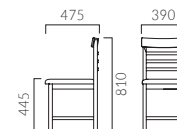

▲ミネラ 6T ¥29,800 張材:レザー・A-80 (No.25) テーブル:T30 W2-1500W 750D・EV2-BL (P312)

MINERA ミネラ

レイアウト性の良いコンパクトなラダーバックチェア。
コストパフォーマンスに優れた和モダンチェアです。

フレーム:ブナ無垢材(艶消し仕上げ)
重量:5.9kg、カウンター/7.1kg

ミネラ

張地ランク

- A 29,800
- B 31,400
- C 32,000
- D 32,200
- S 33,500
- L 35,100
- H 36,800

5N レザー・A-80 (No.82)

ミネラカウンター

張地ランク

- A 37,600
- B 38,300
- C 38,800
- D 39,200
- S 40,600
- L 42,200
- H 43,700

5N レザー・A-80 (No.82)

▶ 脚カット最大寸法:50 (190) mm >>P.400
※ ()内はカウンタータイプ

▶ 脚端パーツ:取付可能 >>P.400

▲ロシオ 5N ¥29,800 張材:レザー・B-15 (No.22) テーブル:TB9789・MH (P128)

ROCIO ロシオ

チェアとしての機能性を十分に備えながら、
空間イメージを損なわないシンプルさを追求したデザインです。

フレーム:ブナ無垢材(艶消し仕上げ)
背:ブナ突板成型合板
重量:5.1kg

ロシオ

張地ランク

- A 28,500
- B 29,800
- C 30,200
- D 30,700
- S 31,900
- L 33,600
- H 34,900

1N レザー・A-80 (No.71)

▶ 脚カット最大寸法:60 mm >>P.400

▶ 脚端パーツ:取付可能 >>P.400