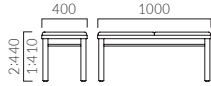

TAURO タウロ

フレーム:ラバーウッド無垢材
 座:表面材・メラミン化粧板/緑材・ABS樹脂
 重量:N1/14.4kg、N2/17.4kg E1/20.2kg、E2/24.7kg

5NLは艶消し仕上げ
 5NL 1N

タウロ N 二人掛

張地ランク

- A 78,100
- B 79,500
- C 80,300
- D 80,900
- S 83,200
- L 85,800
- H 88,300
- 板座 64,900

1:板座 2:張座

1 5NL

タウロ E 三人掛

張地ランク

- A 105,700
- B 107,300
- C 108,600
- D 109,500
- S 112,900
- L 116,700
- H 120,700
- 板座 85,700

1:板座 2:張座

1 5NL

▲タウロE2 5NL ¥108,600 張材:布地・C-42 (ダークグレー)

SAKUMA サクマ

フレーム:ラバーウッド無垢材
 重量:4.0kg、カウンター/5.5kg

NA JB

サクマ

張地ランク

- A 25,900
- B 27,000
- C 27,600
- D 27,800
- S 30,400
- L 31,700
- H 33,800

NA レザー・A-80 (No.88)

サクマカウンター

張地ランク

- A 30,500
- B 31,100
- C 31,500
- D 32,200
- S 33,500
- L 35,600
- H 37,500

NA レザー・A-80 (No.88)

脚カット最大寸法:100(200)mm >>P.400
 ※()内はカウンタータイプ

脚端パーツ:取付可能 >>P.400