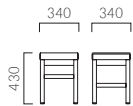

1:板座 2:張座

1 5NL

タウロ E 三人掛

張地ランク

- A 105,700
- B 107,300
- C 108,600
- D 109,500
- S 112,900
- L 116,700
- H 120,700
- 板座 85,700

1:板座 2:張座

1 5NL

▲タウロE2 5NL ¥108,600 張材:布地・C-42 (ダークグレー)

SAKUMA サクマ

フレーム:ラバーウッド無垢材
 重量:4.0kg、カウンター/5.5kg

NA JB

サクマ

張地ランク

- A 25,900
- B 27,000
- C 27,600
- D 27,800
- S 30,400
- L 31,700
- H 33,800

NA レザー・A-80 (No.88)

サクマカウンター

張地ランク

- A 30,500
- B 31,100
- C 31,500
- D 32,200
- S 33,500
- L 35,600
- H 37,500

NA レザー・A-80 (No.88)

脚カット最大寸法:100(200)mm >>P.400
 ※()内はカウンタータイプ

脚端パーツ:取付可能 >>P.400