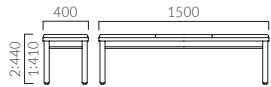

TAURO タウロ

フレーム:ラバーウッド無垢材
 座:表面材・メラミン化粧板/緑材・ABS樹脂
 重量:N1/14.4kg、N2/17.4kg E1/20.2kg、E2/24.7kg

5NLは艶消し仕上げ
 5NL 1N

タウロ N 二人掛

張地ランク

- A 78,100
- B 79,500
- C 80,300
- D 80,900
- S 83,200
- L 85,800
- H 88,300
- 板座 64,900

1:板座 2:張座

1 5NL

タウロ E 三人掛

張地ランク

- A 105,700
- B 107,300
- C 108,600
- D 109,500
- S 112,900
- L 116,700
- H 120,700
- 板座 85,700

1:板座 2:張座

1 5NL

▲タウロE2 5NL ¥108,600 張材:布地・C-42 (ダークグレー)

SAKUMA サクマ

フレーム:ラバーウッド無垢材
 重量:4.0kg、カウンター/5.5kg

NA JB

サクマ

張地ランク

- A 25,900
- B 27,000
- C 27,600
- D 27,800
- S 30,400
- L 31,700
- H 33,800

NA レザー・A-80 (No.88)

サクマカウンター

張地ランク

- A 30,500
- B 31,100
- C 31,500
- D 32,200
- S 33,500
- L 35,600
- H 37,500

NA レザー・A-80 (No.88)

脚カット最大寸法:100(200)mm >>P.400
 ※()内はカウンタータイプ

脚端パーツ:取付可能 >>P.400