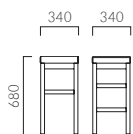

1:板座 2:張座

1 5NL

タウロ E 三人掛

張地ランク

- A 105,700
- B 107,300
- C 108,600
- D 109,500
- S 112,900
- L 116,700
- H 120,700
- 板座 85,700

1:板座 2:張座

1 5NL

▲タウロE2 5NL ¥108,600 張材:布地・C-42 (ダークグレー)

SAKUMA サクマ

フレーム:ラバーウッド無垢材
 重量:4.0kg、カウンター/5.5kg

NA JB

サクマ

張地ランク

- A 25,900
- B 27,000
- C 27,600
- D 27,800
- S 30,400
- L 31,700
- H 33,800

NA レザー・A-80 (No.88)

サクマカウンター

張地ランク

- A 30,500
- B 31,100
- C 31,500
- D 32,200
- S 33,500
- L 35,600
- H 37,500

NA レザー・A-80 (No.88)

脚カット最大寸法:100(200)mm >>P.400
 ※()内はカウンタータイプ

脚端パーツ:取付可能 >>P.400