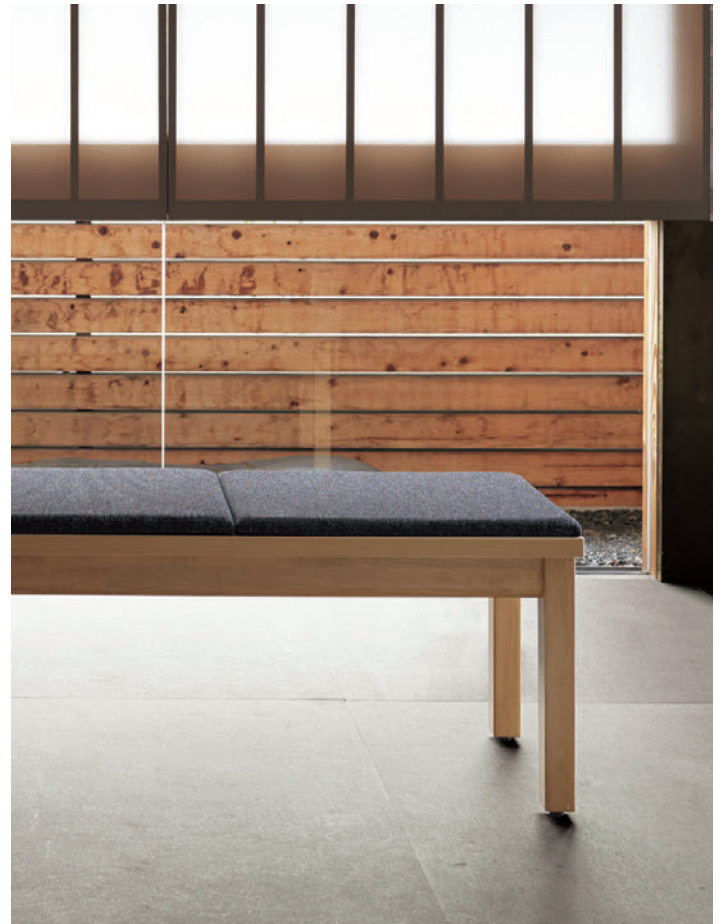

TAURO タウロ

フレーム:ラバーウッド無垢材
 座:表面材・メラミン化粧板/緑材・ABS樹脂
 重量:N1/14.4kg、N2/17.4kg E1/20.2kg、E2/24.7kg

5NLは艶消し仕上げ
 5NL 1N

タウロ N 二人掛

張地ランク

- A 78,100
- B 79,500
- C 80,300
- D 80,900
- S 83,200
- L 85,800
- H 88,300
- 板座 64,900

1:板座 2:張座

1 5NL

タウロ E 三人掛

張地ランク

- A 105,700
- B 107,300
- C 108,600
- D 109,500
- S 112,900
- L 116,700
- H 120,700
- 板座 85,700

1:板座 2:張座

1 5NL

▲タウロE2 5NL ¥108,600 張材:布地・C-42 (ダークグレー)

SAKUMA サクマ

フレーム:ラバーウッド無垢材
 重量:4.0kg、カウンター/5.5kg

NA JB

サクマ

張地ランク

- A 25,900
- B 27,000
- C 27,600
- D 27,800
- S 30,400
- L 31,700
- H 33,800

NA レザー・A-80 (No.88)

サクマカウンター