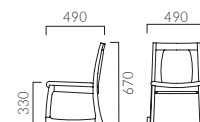

### フウリ

- 張地ランク
- A 29,900
  - B 30,400
  - C 30,800
  - D 31,000
  - S 32,200
  - L 33,500
  - H 34,600

5NL レザー・C-50(No.2)

▲ノエミ 5NL ¥43,500 張材:布地・D-23(チャコールグレー)

## NOEMI ノエミ

スタック可能

フレーム:ラバーウッド無垢材  
スタッキング可能(床積3脚)  
重量:6.1kg

5NL 1N 5NLは艶消し仕上げ

### ノエミ

- 張地ランク
- A 40,300
  - B 41,600
  - C 42,700
  - D 43,500
  - S 46,400
  - L 49,500
  - H 52,600

1N 布地・B-18(ライトグリーン)