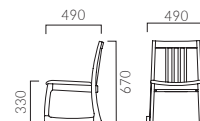

### フウリ

- 張地ランク
- A 29,900
  - B 30,400
  - C 30,800
  - D 31,000
  - S 32,200
  - L 33,500
  - H 34,600

5NL レザー・C-50(No.2)

▲ノエミ 5NL ¥43,500 張材:布地・D-23(チャコールグレー)