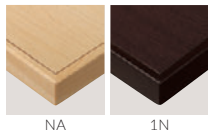

▲ZT9915 ¥93,500 高座椅子:ノエミ 1N (P124)

1200x750	ZT9908	ZT9918	75,900
1500x750	ZT9905	ZT9915	93,500

†
ZT9905 series

高座卓

天板:表面材・メラミン化粧板 縁材・ラバーウッド無垢材
脚:ラバーウッド無垢材

ZT9905
¥93,500