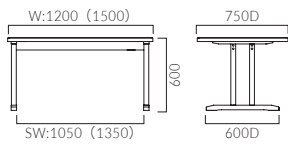

▲ZT9915 ¥93,500 高座椅子:ノエミ 1N (P124)

1200x750	ZT9908	ZT9918	75,900
1500x750	ZT9905	ZT9915	93,500

†
ZT9905 series

高座卓

天板:表面材・メラミン化粧板 縁材・ラバーウッド無垢材
脚:ラバーウッド無垢材

ZT9905
¥93,500