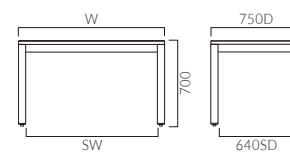

▲TB9789-MH ¥129,500 チェア:ロシオ 5N (P120)

TB9784-MH series

和風テーブル・座卓

シンプルな4本脚テーブル。
脚間が広く使いやすいデザインです。

天板:表面材・メラミン化粧板 縁材・ブナ無垢材
脚:ブナ無垢材(テーブルのみアジャスター付)

テーブル 700H		
600×750	TB9784-MH	70,800
1200×750	TB9788-MH	103,500
1500×750	TB9789-MH	129,500

W	SW
600	490
1200	1090
1500	1390

TB9789-MH
¥129,500

座卓 330H		
600×750	ZT9354	67,500
1200×750	ZT9358	96,700
1500×750	ZT9359	120,000

W	SW
600	490
1200	1090
1500	1390