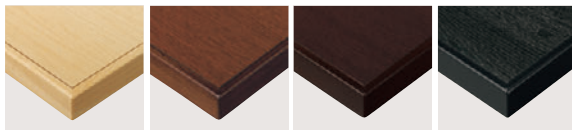

▲TB1298-MH ¥96,300 ZT9658 ¥83,500 チェア:カーユ5N (P115)

テーブル 700H

	NA	JB	1N	BL	
600×750	TB1293-MH	TB1303-MH	TB1353-MH	TB6933-MH	73,000
1050×750	TB1294-MH	TB1304-MH	TB1354-MH	TB6934-MH	89,400
1200×750	TB1298-MH	TB1308-MH	TB1358-MH	TB6938-MH	96,300

TB1293-MH series

和風テーブル・座卓

着座のしやすい対立脚テーブル。
コンパクトなイスと好相性のスリムデザイン。

天板:表面材・メラミン化粧板 縁材・ラバーウッド無垢材
脚:ラバーウッド無垢材(テーブルのみアジャスター付)

座卓 330H

1200×750	ZT9658	ZT9668	ZT9678	ZT8188	83,500
●1500×750	ZT9655	ZT9665	ZT9675	ZT8185	101,100