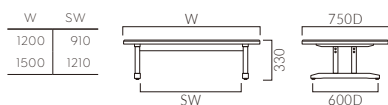

TB1293-MH series

和風テーブル・座卓

着座のしやすい対立脚テーブル。
コンパクトなイスと好相性のスリムデザイン。

天板:表面材・メラミン化粧板 縁材・ラバーウッド無垢材
脚:ラバーウッド無垢材(テーブルのみアジャスター付)

座卓 330H

1200×750	ZT9658	ZT9668	ZT9678	ZT8188	83,500
●1500×750	ZT9655	ZT9665	ZT9675	ZT8185	101,100