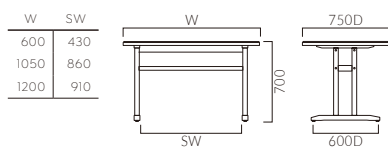

▲TB1298-MH ¥96,300 ZT9658 ¥83,500 チェア:カーユ5N (P115)

テーブル 700H

	NA	JB	1N	BL	
600×750	TB1293-MH	TB1303-MH	TB1353-MH	TB6933-MH	73,000
1050×750	TB1294-MH	TB1304-MH	TB1354-MH	TB6934-MH	89,400
1200×750	TB1298-MH	TB1308-MH	TB1358-MH	TB6938-MH	96,300

TB1293-MH series

和風テーブル・座卓

着座のしやすい対立脚テーブル。
コンパクトなイスと好相性のスリムデザイン。

天板:表面材・メラミン化粧板 縁材・ラバーウッド無垢材
脚:ラバーウッド無垢材(テーブルのみアジャスター付)

座卓 330H

1200×750	ZT9658	ZT9668	ZT9678	ZT8188	83,500
●1500×750	ZT9655	ZT9665	ZT9675	ZT8185	101,100