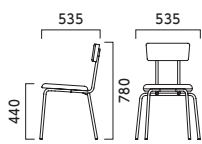

スベン ¥23,800 張材:レザー・Z-10 (No.3)

スベン SVEN

フレーム:スチールパイプ(粉体塗装・ブラック) 背:オーク突板成型合板 重量:5.4kg

背板

WG

張地ランク

- Z 23,800
- A 24,900
- B 25,400
- C 25,800
- D 26,100
- E 27,200
- F 28,100

¥23,800
レザー・Z-10 (No.8)