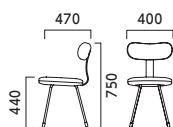

フレーム

SI DG

木部

5N 3N 1N

A 背板

張地ランク

A 33,300
B 34,200
C 35,100
D 35,600
E 37,700
F 40,100

SI-3N ¥35,100
レザー・C-22 (No.2)