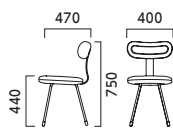

フレーム

SI DG

木部

5N 3N 1N

A 背板

張地ランク

A 33,300
B 34,200
C 35,100
D 35,600
E 37,700
F 40,100

SI-3N ¥35,100
レザー・C-22 (No.2)

DG-5N ¥35,100
レザー・C-22 (No.46)

SI-3N ¥35,100
レザー・C-22 (No.2)

B 背表張

張地ランク

A 38,600
B 40,500
C 42,100
D 43,100
E 47,300
F 52,000

SI-5N ¥42,100
レザー・C-22 (No.2)

DG-5N ¥42,100
レザー・C-22 (No.46)

DG-1N ¥42,100
レザー・C-22 (No.2)