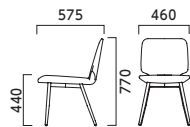

パサロBCW BL ¥79,000 張材:D-76 (アイボリー、グレー)

パサロ PASSARO

本体:モールドウレタンフォーム 重量:AM/7.2kg, AW/9.0kg, BM/8.5kg, BW/10.3kg, BCM/9.0kg, BCW/10.8kg
 フレーム:A/スチールパイプ (CR/クロムメッキ、BL/塗装・ブラック)、B/アルミダイキャスト (PO/ポリッシュ、BL/粉体塗装・ブラック)
 ※脚端にアジャスト機能はありません。

AM 4本脚・肘無

張地ラング

- A 48,800
- B 50,600
- C 51,900
- D 52,900
- E 56,400
- F 60,600

CR ¥50,600
レザー・B-15 (No.50)

BL ¥52,900
布地・D-55 (ライムグリーン)

CR ¥50,600
レザー・B-15 (No.50)

AW 4本脚・肘付

張地ラング