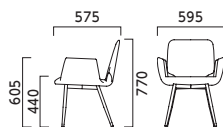

AW 4本脚・肘付

張地ラング

- A 59,800
- B 62,100
- C 64,000
- D 64,500
- E 68,300
- F 73,100

CR ¥62,100
レザー・B-15 (No.50)