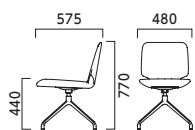

**BM 回転脚・肘無**

張地ランク

<b>A</b>	<b>52,700</b>
<b>B</b>	<b>54,800</b>
<b>C</b>	<b>56,200</b>
<b>D</b>	<b>57,200</b>
<b>E</b>	<b>61,200</b>
<b>F</b>	<b>65,600</b>

PO ¥54,800  
レザー・B-15 (No.50)BL ¥57,200  
布地・D-55 (ライムグリーン)PO ¥54,800  
レザー・B-15 (No.50)**BW 回転脚・肘付**

張地ランク

<b>A</b>	<b>69,900</b>
<b>B</b>	<b>72,600</b>
<b>C</b>	<b>75,000</b>
<b>D</b>	<b>75,200</b>
<b>E</b>	<b>80,000</b>
<b>F</b>	<b>85,900</b>

PO ¥72,600  
レザー・B-15 (No.50)BL ¥75,200  
布地・D-55 (ライムグリーン)PO ¥72,600  
レザー・B-15 (No.50)**BCM 回転脚・肘無・キャスター付**

張地ランク

<b>A</b>	<b>56,700</b>
<b>B</b>	<b>58,600</b>
<b>C</b>	<b>60,000</b>
<b>D</b>	<b>61,000</b>
<b>E</b>	<b>65,000</b>
<b>F</b>	<b>69,400</b>

PO ¥58,600  
レザー・B-15 (No.50)BL ¥61,000  
布地・D-55 (ライムグリーン)PO ¥58,600  
レザー・B-15 (No.50)**BCW 回転脚・肘付・キャスター付**