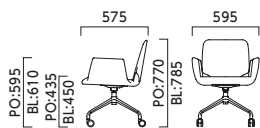

BCW 回転脚・肘付・キャスター付

張地ランク

A	73,500
B	76,500
C	78,800
D	79,000
E	83,800
F	89,800

PO ¥76,500
レザー・B-15 (No.50)