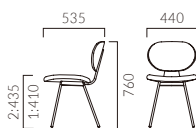

NEW

APOLENA アポレナ

有機的でかわいらしい、座り心地のよいフォルム。
飲食店やオフィスなどの空間を穏やかな雰囲気してくれます。

フレーム: スチールパイプ (粉体塗装・ナシ地仕上げ)
(SI/シルバー、BL/ブラック)
背・座 (タイプ1): オーク風突板成型合板 (艶消し仕上げ)
重量: 1/ 5.2kg、2/ 5.0kg

ORDER アポレナ 1 SI - NA

座	フレーム	背・座
 	 	
1 2 プライウッド 張座	SI BL	NA 3N

アポレナ

張地ランク

A	33,800	1: プライウッド 2: 張座
B	34,300	
C	34,700	
D	35,100	
S	36,200	
L	37,600	
H	38,700	
プライウッド	35,900	

2 BL-NA レザー・C-12 (No.23)

- 脚カット最大寸法: 30mm >>P400
- 脚端パーツ: 取付可能 >>P400

アポレナ2 SI-3N ¥34,700
張材: レザー・C-04 (No.7)