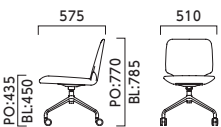

**BM 回転脚・肘無**

張地ランク

<b>A</b>	<b>52,700</b>
<b>B</b>	<b>54,800</b>
<b>C</b>	<b>56,200</b>
<b>D</b>	<b>57,200</b>
<b>E</b>	<b>61,200</b>
<b>F</b>	<b>65,600</b>

PO ¥54,800  
レザー・B-15 (No.50)BL ¥57,200  
布地・D-55 (ライムグリーン)PO ¥54,800  
レザー・B-15 (No.50)**BW 回転脚・肘付**

張地ランク

<b>A</b>	<b>69,900</b>
<b>B</b>	<b>72,600</b>
<b>C</b>	<b>75,000</b>
<b>D</b>	<b>75,200</b>
<b>E</b>	<b>80,000</b>
<b>F</b>	<b>85,900</b>

PO ¥72,600  
レザー・B-15 (No.50)BL ¥75,200  
布地・D-55 (ライムグリーン)PO ¥72,600  
レザー・B-15 (No.50)**BCM 回転脚・肘無・キャスター付**

張地ランク

<b>A</b>	<b>56,700</b>
<b>B</b>	<b>58,600</b>
<b>C</b>	<b>60,000</b>
<b>D</b>	<b>61,000</b>
<b>E</b>	<b>65,000</b>
<b>F</b>	<b>69,400</b>

PO ¥58,600  
レザー・B-15 (No.50)BL ¥61,000  
布地・D-55 (ライムグリーン)PO ¥58,600  
レザー・B-15 (No.50)**BCW 回転脚・肘付・キャスター付**