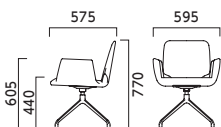

**BM 回転脚・肘無**

張地ランク

<b>A</b>	<b>52,700</b>
<b>B</b>	<b>54,800</b>
<b>C</b>	<b>56,200</b>
<b>D</b>	<b>57,200</b>
<b>E</b>	<b>61,200</b>
<b>F</b>	<b>65,600</b>

PO ¥54,800  
レザー・B-15 (No.50)BL ¥57,200  
布地・D-55 (ライムグリーン)PO ¥54,800  
レザー・B-15 (No.50)**BW 回転脚・肘付**

張地ランク

<b>A</b>	<b>69,900</b>
<b>B</b>	<b>72,600</b>
<b>C</b>	<b>75,000</b>
<b>D</b>	<b>75,200</b>
<b>E</b>	<b>80,000</b>
<b>F</b>	<b>85,900</b>

PO ¥72,600  
レザー・B-15 (No.50)BL ¥75,200  
布地・D-55 (ライムグリーン)PO ¥72,600  
レザー・B-15 (No.50)**BCM 回転脚・肘無・キャスター付**

張地ランク

<b>A</b>	<b>56,700</b>
<b>B</b>	<b>58,600</b>
<b>C</b>	<b>60,000</b>
<b>D</b>	<b>61,000</b>
<b>E</b>	<b>65,000</b>
<b>F</b>	<b>69,400</b>

PO ¥58,600  
レザー・B-15 (No.50)BL ¥61,000  
布地・D-55 (ライムグリーン)PO ¥58,600  
レザー・B-15 (No.50)**BCW 回転脚・肘付・キャスター付**