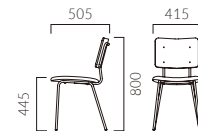

▲ホノMK ¥32,600 張材:レザー・B-25 (No.3) テーブル:T31 MX-600W 750D-GM-BL (P316)

HONO ホノ

折り紙のようなバックレストのコンパクトチェア。
複数並ぶと軽快でリズムカルな印象を空間に与えます。

フレーム:スチールパイプ(粉体塗装・ブラックナシ地仕上げ)
背:ラバーウッド成型合板 表面材・メラミン化粧板(両面)
重量:5.1kg

MN レザー・C-44 (No.1)

ホノ

- 張地ランク
- A 31,900
 - B 32,600
 - C 33,000
 - D 33,400
 - S 34,800
 - L 36,000
 - H 37,500

- 脚カット最大寸法:50mm >>P.400
- 脚端パーツ:取付可能 >>P.400