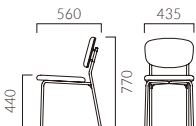

▲ルベ DG-MX ¥34,100 張材:レザー・B-09 (No.3)

LUPE ルベ

平面パネルを採り入れた趣のあるバックビュー。
背フレームの先端には軽めの鞆などを掛けられます。

フレーム:スチールパイプ (粉体塗装・ナシ地仕上げ)
(DG/ダークグレー、WH/ホワイト)
背裏:メラミン化粧板
重量:6.1kg

ORDER ルベ DG - MN
フレーム 背裏

フレーム

背裏

ルベ

- 張地ランク
- A 32,800
 - B 34,100
 - C 35,200
 - D 36,000
 - S 38,900
 - L 42,000
 - H 45,300

DG-MD レザー・B-25 (No.5)

- ▶ 脚カット最大寸法: 150 mm >>P.400
- ▶ 脚端パーツ: 取付可能 >>P.400
- ▶ カウンタータイプ >>P.231