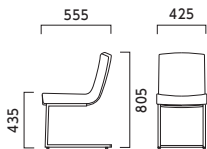

タッソC ¥55,100 張材:レザー-C-22 (No.6) テーブル:T13 MW-1800W 900D - YK-CR (P321)

タッソ TASSO

フレーム:スチールパイプ (クロムメッキ) 本体:モールドウレタンフォーム 重量:A/7.9kg、C/9.5kg

A 4本脚

張地ランク

- A 46,600
- B 48,800
- C 50,300
- D 50,800
- E 55,440
- F 59,300

¥48,800
レザー・B-15 (No.26)

¥48,800
レザー・B-15 (No.50)

カウンター・スタンド
タイプ

タッソカウンター
▶P.216

C カンチレバー脚

張地ランク

- A 53,100
- B 54,700
- C 55,100
- D 57,300
- E 60,900
- F 64,500

¥54,700
レザー・B-15 (No.23)