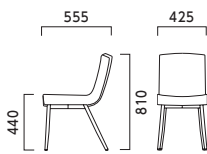

タッソC ¥55,100 張材:レザー-C-22 (No.6) テーブル:T13 MW-1800W 900D - YK-CR (P321)

タッソ TASSO

フレーム:スチールパイプ (クロムメッキ) 本体:モールドウレタンフォーム 重量:A/7.9kg、C/9.5kg

A 4本脚

張地ランク

- A 46,600
- B 48,800
- C 50,300
- D 50,800
- E 55,440
- F 59,300

¥48,800
レザー・B-15 (No.26)

¥48,800
レザー・B-15 (No.50)

カウンター・スタンド
タイプ

タッソカウンター
▶P.216

C カンチレバー脚

張地ランク

- A 53,100
- B 54,700
- C 55,100
- D 57,300
- E 60,900
- F 64,500

¥54,700
レザー・B-15 (No.23)