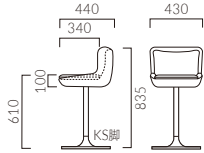

## ロマン

張地ランク (脚部価格は含まれません)

- A 27,900
- B 29,700
- C 33,500
- D 34,600
- S 40,600
- L 46,800
- H 54,100

レザー・A-80 (No.62)  
脚:KS-CR

# NANCAY ナンセ

重量:2.5kg(脚は除く)

## ナンセ

張地ランク (脚部価格は含まれません)

- A 27,500
- B 29,700
- C 34,200
- D 34,700
- S 41,500
- L 47,800
- H 54,100

レザー・A-80 (No.42)  
脚:KS-BL