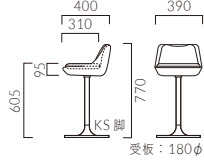

# TRIO トリオ

重量:2.4kg(脚は除く)

## トリオ

張地ランク (脚部価格は含まれません)

- A 23,900
- B 26,000
- C 29,000
- D 29,700
- S 34,500
- L 39,500
- H 45,400

レザー・A-80 (No.90)  
脚:KS-CR

# LOMAN ロマン

重量:2.2kg(脚は除く)

## ロマン

張地ランク (脚部価格は含まれません)

- A 27,900
- B 29,700
- C 33,500
- D 34,600
- S 40,600
- L 46,800
- H 54,100

レザー・A-80 (No.62)  
脚:KS-CR