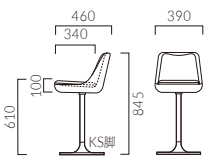

## ナンセ K

張地ランク (脚部価格は含まれません)

- A 28,600
- B 31,600
- C 35,800
- D 36,200
- S 43,400
- L 49,200
- H 55,500

レザー・A-80 (No.85)  
脚:KS-BL

# PICASSO ピカソ

重量:2.3kg(脚は除く)

## ピカソ

張地ランク (脚部価格は含まれません)

- A 25,100
- B 27,100
- C 30,600
- D 31,300
- S 37,000
- L 42,400
- H 48,100

レザー・A-80 (No.75)  
脚:KS-CR

## ピカソ K

張地ランク (脚部価格は含まれません)

- A 27,400
- B 29,400
- C 32,800
- D 33,400
- S 39,300
- L 44,700
- H 50,400

レザー・A-80 (No.24)  
脚:KS-CR