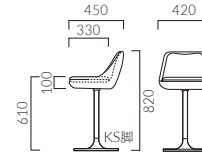

## トリオ

張地ランク (脚部価格は含まれません)

- A 23,900
- B 26,000
- C 29,000
- D 29,700
- S 34,500
- L 39,500
- H 45,400

レザー・A-80 (No.90)  
脚:KS-CR

# LOMAN ロマン

重量:2.2kg(脚は除く)

## ロマン

張地ランク (脚部価格は含まれません)

- A 27,900
- B 29,700
- C 33,500
- D 34,600
- S 40,600
- L 46,800
- H 54,100

レザー・A-80 (No.62)  
脚:KS-CR