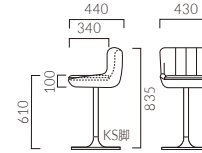

## ナンセ

張地ランク (脚部価格は含まれません)

- A 27,500
- B 29,700
- C 34,200
- D 34,700
- S 41,500
- L 47,800
- H 54,100

レザー・A-80 (No.42)  
脚:KS-BL

## ナンセ K

張地ランク (脚部価格は含まれません)

- A 28,600
- B 31,600
- C 35,800
- D 36,200
- S 43,400
- L 49,200
- H 55,500

レザー・A-80 (No.85)  
脚:KS-BL