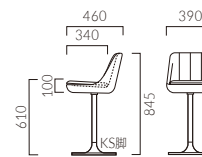

## ピカソ

張地ランク (脚部価格は含まれません)

- A 25,100
- B 27,100
- C 30,600
- D 31,300
- S 37,000
- L 42,400
- H 48,100

レザー・A-80 (No.75)  
脚:KS-CR

## ピカソ K

張地ランク (脚部価格は含まれません)

- A 27,400
- B 29,400
- C 32,800
- D 33,400
- S 39,300
- L 44,700
- H 50,400

レザー・A-80 (No.24)  
脚:KS-CR