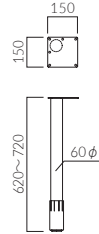

受板: アルミダイキャスト (粉体塗装・ホワイトシルバー・ナシ地仕上げ)  
ボール: WB: スチール丸パイプ、5N・1N: プナ無垢材・アジャスター付

適応天板サイズ  
円形: ~1200φ  
正方形: ~1200□  
長方形: ~1800×900

( )内は5N・1N

品番	カラー	価格 (4本セット)	H
MA	NA・DB	77,400	570~770
MA-C	NA・DB	81,800	

ボール: スチール丸パイプ・アジャスター付  
(MA-C: 2本キャスター付 / 2本アジャスター付) (木目シート仕上げ)

昇降機能付

脚の高さは570H~770Hの間で20mmピッチ、10段階の調節ができます。

適応天板サイズ  
円形: ~1200φ、正方形: ~1200□、長方形: ~1800×900

※MA脚をご使用の際は天板に専用ナットの取り付けが必要となります。詳しくは担当までお問い合わせください。

品番	カラー	価格 (4本セット)	H
MG-NA	木目ナチュラル		620~720
MG-BR	木目ブラウン	46,000	
MG-DB	木目ダークブラウン		

ボール: スチール丸パイプ (木目シート仕上げ)

昇降アジャスター付

脚の高さは620H~720Hの間で任意の高さに調節できます。

(アジャスターロック機能・目盛り・脚端カバー付)

適応天板サイズ  
円形: ~1200φ  
正方形: ~1200□  
長方形: ~1800×900

品番	カラー	価格 (4本セット)	H
MR	シルバー	27,400	670~695

ボール: スチール丸パイプ (粉体塗装仕上げ)

昇降アジャスター付

脚の高さは670H~695Hの間で任意の高さに調節できます。

(目盛り付)

適応天板サイズ  
円形: ~1200φ  
正方形: ~1200□  
長方形: ~1800×900