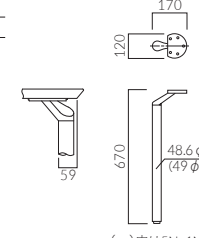

受板: アルミダイキャスト (粉体塗装・シルバー・ナシ地仕上げ)  
ボール: スチール丸パイプ (SI: 粉体塗装仕上げ, NA・DB: 木目シート仕上げ)・アジャスター付

適応天板サイズ (MF・MD共通)  
円形: ~1200φ、正方形: ~1200□  
長方形: ~1800×900

品番	カラー	価格 (4本セット)	H
MBQ-WB	ホワイトブロンズメッキ		670
MBQ-5N	5N	38,800	
MBQ-1N	1N		

受板: アルミダイキャスト (粉体塗装・ホワイトシルバー・ナシ地仕上げ)  
ボール: WB: スチール丸パイプ、5N・1N: プナ無垢材・アジャスター付

適応天板サイズ  
円形: ~1200φ  
正方形: ~1200□  
長方形: ~1800×900

( )内は5N・1N

品番	カラー	価格 (4本セット)	H
MA	NA・DB	77,400	570~770
MA-C	NA・DB	81,800	

ボール: スチール丸パイプ・アジャスター付  
(MA-C: 2本キャスター付 / 2本アジャスター付) (木目シート仕上げ)

昇降機能付

脚の高さは570H~770Hの間で20mmピッチ、10段階の調節ができます。

適応天板サイズ  
円形: ~1200φ、正方形: ~1200□、長方形: ~1800×900

※MA脚をご使用の際は天板に専用ナットの取り付けが必要となります。詳しくは担当までお問い合わせください。

品番	カラー	価格 (4本セット)	H
MG-NA	木目ナチュラル		620~720
MG-BR	木目ブラウン	46,000	
MG-DB	木目ダークブラウン		

ボール: スチール丸パイプ (木目シート仕上げ)

昇降アジャスター付

脚の高さは620H~720Hの間で任意の高さに調節できます。

(アジャスターロック機能・目盛り・脚端カバー付)

適応天板サイズ  
円形: ~1200φ  
正方形: ~1200□  
長方形: ~1800×900