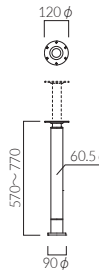

受板: アルミダイキャスト (粉体塗装・ホワイトシルバー・ナシ地仕上げ)  
ボール: WB: スチール丸パイプ、5N・1N: プナ無垢材・アジャスター付

適応天板サイズ  
円形: ~1200φ  
正方形: ~1200□  
長方形: ~1800×900

( )内は5N・1N

品番	カラー	価格 (4本セット)	H
MA	NA・DB	77,400	570~770
MA-C	NA・DB	81,800	

ボール: スチール丸パイプ・アジャスター付  
(MA-C: 2本キャスター付 / 2本アジャスター付) (木目シート仕上げ)

昇降機能付

脚の高さは570H~770Hの間で20mmピッチ、10段階の調節ができます。

適応天板サイズ  
円形: ~1200φ、正方形: ~1200□、長方形: ~1800×900

※MA脚をご使用の際は天板に専用ナットの取り付けが必要となります。詳しくは担当までお問い合わせください。

品番	カラー	価格 (4本セット)	H
MG-NA	木目ナチュラル		620~720
MG-BR	木目ブラウン	46,000	
MG-DB	木目ダークブラウン		

ボール: スチール丸パイプ (木目シート仕上げ)

昇降アジャスター付

脚の高さは620H~720Hの間で任意の高さに調節できます。

(アジャスターロック機能・目盛り・脚端カバー付)

適応天板サイズ  
円形: ~1200φ  
正方形: ~1200□  
長方形: ~1800×900

品番	カラー	価格 (4本セット)	H
MR	シルバー	27,400	670~695

ボール: スチール丸パイプ (粉体塗装仕上げ)

昇降アジャスター付

脚の高さは670H~695Hの間で任意の高さに調節できます。

(目盛り付)

適応天板サイズ  
円形: ~1200φ  
正方形: ~1200□  
長方形: ~1800×900