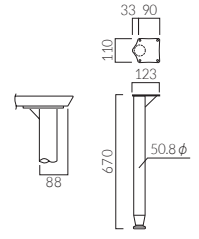

リフトロックタイプについて
ロックした際に車輪の回転だけでなく軸の回転を止めることにより、ふらつきを防止できます。レバーを操作することにより、ストッパープレートが降り床面に接地します。

品番	カラー	価格 (4本セット)	脚仕上げ高(H)
MC			670
MC-C	シルバー	30,300	
MC-D		33,300	

ボール: スチール丸パイプ・アジャスター付
(MC-C、MC-D: 2本・キャスター付 / 2本・アジャスター付) (粉体塗装仕上げ)

適応天板サイズ
円形: ~1200φ
正方形: ~1200□
長方形: ~1800×900

※MT-C、MT-Dはアングル付タイプ (P379)

品番	カラー	価格 (4本セット)	H
MF	シルバー	29,200	690

受板: アルミダイキャスト (粉体塗装・シルバー・ナシ地仕上げ)
ボール: スチール角パイプ (粉体塗装仕上げ)
アジャスター付

品番	カラー	価格 (4本セット)	H
MD-SI	シルバー	22,900	690
MD-NA	木目ナチュラル		
MD-DB	木目ダークブラウン	25,500	

受板: アルミダイキャスト (粉体塗装・シルバー・ナシ地仕上げ)
ボール: スチール丸パイプ (SI: 粉体塗装仕上げ, NA・DB: 木目シート仕上げ)・アジャスター付

適応天板サイズ (MF・MD共通)
円形: ~1200φ、正方形: ~1200□
長方形: ~1800×900

品番	カラー	価格 (4本セット)	H
MBQ-WB	ホワイトブロンズメッキ		670
MBQ-5N	5N	38,800	
MBQ-1N	1N		

受板: アルミダイキャスト (粉体塗装・ホワイトシルバー・ナシ地仕上げ)
ボール: WB: スチール丸パイプ、5N・1N: プナ無垢材・アジャスター付

適応天板サイズ
円形: ~1200φ
正方形: ~1200□
長方形: ~1800×900

( )内は5N・1N

品番	カラー	価格 (4本セット)	H
MA	NA・DB	77,400	570~770
MA-C	NA・DB	81,800	

ボール: スチール丸パイプ・アジャスター付
(MA-C: 2本キャスター付 / 2本アジャスター付) (木目シート仕上げ)

昇降機能付

脚の高さは570H~770Hの間で20mmピッチ、10段階の調節ができます。

適応天板サイズ
円形: ~1200φ、正方形: ~1200□、長方形: ~1800×900

※MA脚をご使用の際は天板に専用ナットの取り付けが必要となります。詳しくは担当までお問い合わせください。

品番	カラー	価格 (4本セット)	H
MG-NA	木目ナチュラル		620~720
MG-BR	木目ブラウン	46,000	
MG-DB	木目ダークブラウン		

ボール: スチール丸パイプ (木目シート仕上げ)

昇降アジャスター付

脚の高さは620H~720Hの間で任意の高さに調節できます。

(アジャスターロック機能・目盛り・脚端カバー付)

適応天板サイズ
円形: ~1200φ
正方形: ~1200□
長方形: ~1800×900

品番	カラー	価格 (4本セット)	H
MR	シルバー	27,400	670~695

ボール: スチール丸パイプ (粉体塗装仕上げ)

昇降アジャスター付

脚の高さは670H~695Hの間で任意の高さに調節できます。

(目盛り付)

適応天板サイズ
円形: ~1200φ
正方形: ~1200□
長方形: ~1800×900