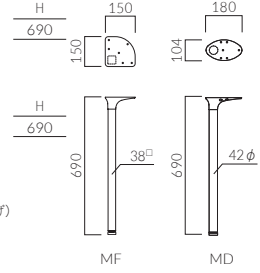

受板: アルミダイキャスト (粉体塗装・シルバー・ナシ地仕上げ)  
ボール: スチール丸パイプ (SI: 粉体塗装仕上げ, NA・DB: 木目シート仕上げ)・アジャスター付

適応天板サイズ (MF・MD共通)  
円形: ~1200φ、正方形: ~1200□  
長方形: ~1800×900

品番	カラー	価格 (4本セット)	H
MBQ-WB	ホワイトブロンズメッキ		670
MBQ-5N	5N	38,800	
MBQ-1N	1N		

受板: アルミダイキャスト (粉体塗装・ホワイトシルバー・ナシ地仕上げ)  
ボール: WB: スチール丸パイプ、5N・1N: プナ無垢材・アジャスター付

適応天板サイズ  
円形: ~1200φ  
正方形: ~1200□  
長方形: ~1800×900

( )内は5N・1N

品番	カラー	価格 (4本セット)	H
MA	NA・DB	77,400	570~770
MA-C	NA・DB	81,800	

ボール: スチール丸パイプ・アジャスター付  
(MA-C: 2本キャスター付 / 2本アジャスター付) (木目シート仕上げ)

昇降機能付

脚の高さは570H~770Hの間で20mmピッチ、10段階の調節ができます。

適応天板サイズ  
円形: ~1200φ、正方形: ~1200□、長方形: ~1800×900

※MA脚をご使用の際は天板に専用ナットの取り付けが必要となります。詳しくは担当までお問い合わせください。

品番	カラー	価格 (4本セット)	H
MR	シルバー	27,400	670~695

ボール: スチール丸パイプ (粉体塗装仕上げ)

昇降アジャスター付

脚の高さは670H~695Hの間で任意の高さに調節できます。

(目盛り付)

適応天板サイズ  
円形: ~1200φ  
正方形: ~1200□  
長方形: ~1800×900