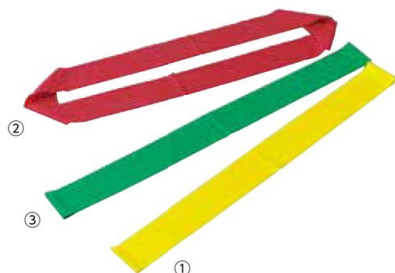

## レクトレ® バンド 5m

自由な長さに調整可能です。

①	<b>M15093</b>	F105611 (黄・弱々)	価格	¥2,500 (税込)	¥2,750 (税込)
②	<b>M15094</b>	F105612 (赤・弱)	価格	¥2,500 (税込)	¥2,750 (税込)
③	<b>M15095</b>	F105613 (緑・中)	価格	¥3,000 (税込)	¥3,300 (税込)

●材質：合成ゴム ●寸法：長さ約 5m、幅：125mm

## レクトレ® ループバンド L (76cm)

ループ状（輪）になったトレーニングバンド

①	<b>M15085</b>	F105291 (黄色・弱々)	価格	¥1,500 (税込)	¥1,650 (税込)
②	<b>M15086</b>	F105292 (赤・弱)	価格	¥1,700 (税込)	¥1,870 (税込)
③	<b>M15087</b>	F105293 (緑・中)	価格	¥1,900 (税込)	¥2,090 (税込)