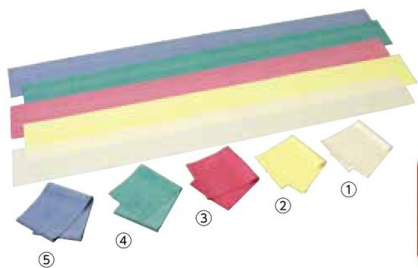

# DLMのレクトレ® シリーズ

新体操風のリボンを使ってグループで創作ダンス！  
トレーニングバンドを使って1人で黙々とエクササイズ！  
ボールを使ってストレッチ！

膝下部に  
**ループバンド**を  
掛け、両足を外側へ  
開きます。  
歩行の安定、立ち上  
がり動作を楽に行う  
ことを目的としてい  
ます。

座位で足の甲あたりに  
**ループバンド**を掛け、  
手前（体の方向）に引き  
ます。

## レクトレ® バンド 1.2m (2個入)

レベル  
5段階

色によって強度は異なります。使いやすい 1.2m

①	<b>M15088</b>	F105600 (パープル)	価格	¥1,300 (税込)	¥1,430 (税込)
②	<b>M15089</b>	F105601 (黄色・弱々)	価格	¥1,300 (税込)	¥1,430 (税込)
③	<b>M15090</b>	F105602 (赤・弱)	価格	¥1,500 (税込)	¥1,650 (税込)
④	<b>M15091</b>	F105603 (緑・中)	価格	¥1,600 (税込)	¥1,760 (税込)
⑤	<b>M15092</b>	F105604 (青・強)	価格	¥2,000 (税込)	¥2,200 (税込)

●入数：2本入 ●材質：合成ゴム ●寸法：長さ約 1.2m、幅：124mm

●材質：ナチュラルラバー ●寸法：長さ約 76cm、幅：79mm