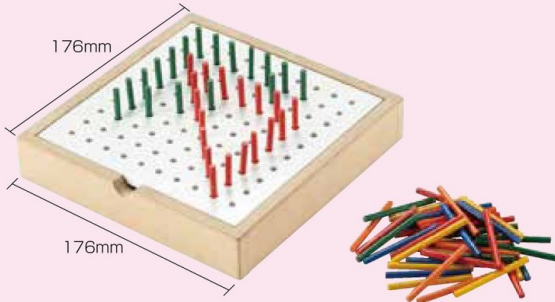

DLMのペグボード

上肢リハビリの定番アイテム「ペグボード」！

さまざまな訓練に活用できるように形や大きさなどたくさんの種類をご用意しています。

ニュー小型ペグボードセット

ペグを差し込んで上肢機能訓練。集中力の訓練

個人で使用するのにちょうど手ごろな大きさです。
ボードボックスが収納箱になっています。

M16690 NK-52 価格 **¥12,000** (税抜) **¥13,200** (税込)

●内容：ペグ/赤・青・紫・黄色・オレンジ 各40本 緑44本 合計244本、ペグボード：100穴 ●サイズ：ペグサイズ/直径4mm、長さ50mm 木箱/176×176×33mm ●質量：0.44kg ●材質：ボード・木箱/MDF、ペグ/天然木

中型ペグボードセット

M14183 240 価格 **¥18,000** (税抜) **¥19,800** (税込)

●内容：ペグ244本（6色各40本緑のみ44本） ●材質：箱/天然木・MDF、ペグ/天然木 ●寸法：ボード/幅273×奥行293×高さ73mm、ペグの寸法/直径6.5mm、高さ30mm ●質量：1.1kg

中型ペグボード用 ペグ

中型ペグボードセット用のペグです。

M14211 240PG

価格 **¥6,800** (税抜) **¥7,480** (税込)

●入数：244本（6色各40本、緑のみ44本）
●ペグ寸法：直径6.5mm×長さ30mm ●質量：160g ●材質：天然木

ペグボードデザイン集

8つの部門に分かれ、段階別に学習できます。

M16690、M14183のデザイン集です。

M14165 150 価格 **¥12,800** (税抜) **¥14,080** (税込)

●内容：152枚組 ●寸法：縦140×横140mm ●材質：紙 ●付属品：保管箱・説明書

ペグ作業傾斜台

※使用例
(ペグボードは別売です。)

5段階の傾斜調整。クライアントに合った角度でペグができます。

M16366 NK-10 価格 **¥7,800** (税抜) **¥8,580** (税込)

●寸法：幅360×奥行410×高さ85mm（最大傾斜60度までの5段階） ●質量：1.8kg ●材質：天然木・MDF・金具（鉄・ABS樹脂）