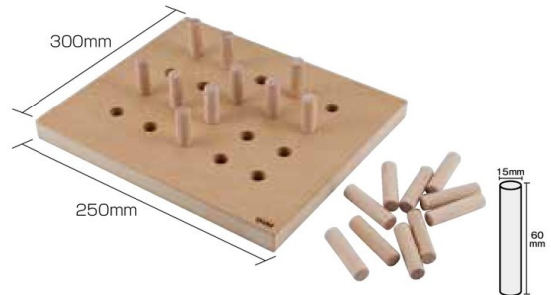

## 大型ペグボード

※作業台はM14573のトレーニングボードを使用しております。(P.12)

1人でもグループでも使用できる大型のペグボードです。

**M14199** 381 価格 **¥39,800** (税抜) **¥43,780** (税込)

●ボード：幅 625 × 奥行 625 × 高さ 30mm ●ペグの寸法：直径 24mm × 高さ 50mm ●質量：5kg ●材質：天然木 ●内容：ペグボード 1枚、ペグ 120本 (6色、各20本) ●ペグの色：赤、青、緑、黄、紫、オレンジ ●説明書付  
※M14165 ペグボードデザイン集には対応しておりません。

## 10mm 初期ペグ

10mmの細めのペグ20本入り。作業療法の入門用ペグ。

**M16367** 10P 価格 **¥7,500** (税抜) **¥8,250** (税込)

●内容：ボード、ペグ 20本 ●寸法：幅 255 × 奥行 300 × 高さ 24mm ●ペグサイズ：直径 10mm × 長さ 60mm ●質量：1.3kg ●材質：天然木・MDF

## 15mm 初期ペグ

15mmの太めのペグ20本入り。作業療法の入門用ペグ。

**M16368** 15P 価格 **¥7,700** (税抜) **¥8,470** (税込)

●内容：ボード、ペグ 20本 ●寸法：幅 255 × 奥行き 300 × 高さ 24mm ●ペグサイズ：直径 15mm × 長さ 60mm ●質量：1.4kg ●材質：天然木・MDF

## 100 ペグボードセット

**New**

ペグが直径8mmのペグボードセットです。

**M15041** CA012 価格 **¥12,000** (税抜) **¥13,200** (税込)

●寸法：ボード/幅 300 × 奥行 300 × 厚さ 15mm、ペグ/直径8 × 高さ 30mm ●質量：1.72kg ●材質：木 ●内容：ボード、ペグ 112個