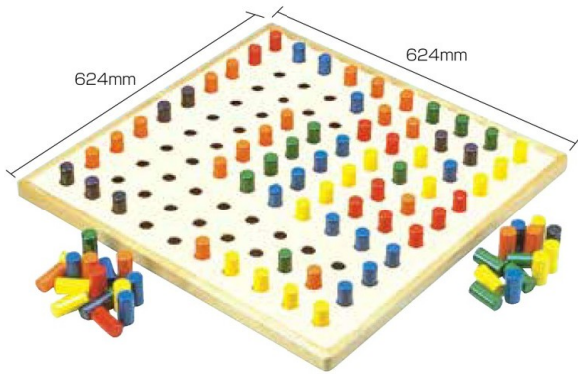

## 大型ペグボード

※作業台はM14573のトレーニングボードを使用しております。(P.12)

1人でもグループでも使用できる大型のペグボードです。

**M14199** 381 価格 **¥39,800** (税抜) **¥43,780** (税込)

●ボード：幅 625 × 奥行 625 × 高さ 30mm ●ペグの寸法：直径 24mm × 高さ 50mm ●質量：5kg ●材質：天然木 ●内容：ペグボード 1枚、ペグ 120本 (6色、各20本) ●ペグの色：赤、青、緑、黄、紫、オレンジ ●説明書付  
※M14165 ペグボードデザイン集には対応しておりません。

## 10mm 初期ペグ

10mmの細めのペグ20本入り。作業療法の入門用ペグ。

**M16367** 10P 価格 **¥7,500** (税抜) **¥8,250** (税込)

●内容：ボード、ペグ 20本 ●寸法：幅 255 × 奥行 300 × 高さ 24mm ●ペグサイズ：直径 10mm × 長さ 60mm ●質量：1.3kg ●材質：天然木・MDF

## 15mm 初期ペグ

15mmの太めのペグ20本入り。作業療法の入門用ペグ。

**M16368** 15P 価格 **¥7,700** (税抜) **¥8,470** (税込)

●内容：ボード、ペグ 20本 ●寸法：幅 255 × 奥行き 300 × 高さ 24mm ●ペグサイズ：直径 15mm × 長さ 60mm ●質量：1.4kg ●材質：天然木・MDF

## 100 ペグボードセット

**New**

ペグが直径8mmのペグボードセットです。

**M15041** CA012 価格 **¥12,000** (税抜) **¥13,200** (税込)

●寸法：ボード/幅 300 × 奥行 300 × 厚さ 15mm、ペグ/直径8 × 高さ 30mm ●質量：1.72kg ●材質：木 ●内容：ボード、ペグ 112個