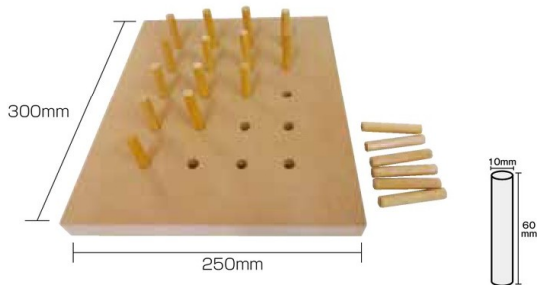

## 大型ペグボード

※作業台はM14573のトレーニングボードを使用しております。(P.12)

1人でもグループでも使用できる大型のペグボードです。

**M14199** 381 価格 **¥39,800** (税抜) **¥43,780** (税込)

●ボード：幅 625 × 奥行 625 × 高さ 30mm ●ペグの寸法：直径 24mm × 高さ 50mm ●質量：5kg ●材質：天然木 ●内容：ペグボード 1枚、ペグ 120本 (6色、各20本) ●ペグの色：赤、青、緑、黄、紫、オレンジ ●説明書付  
※M14165 ペグボードデザイン集には対応しておりません。

## 10mm 初期ペグ

10mmの細めのペグ20本入り。作業療法の入門用ペグ。

**M16367** 10P 価格 **¥7,500** (税抜) **¥8,250** (税込)

●内容：ボード、ペグ 20本 ●寸法：幅 255 × 奥行 300 × 高さ 24mm ●ペグサイズ：直径 10mm × 長さ 60mm ●質量：1.3kg ●材質：天然木・MDF

## 15mm 初期ペグ

15mmの太めのペグ20本入り。作業療法の入門用ペグ。

**M16368** 15P 価格 **¥7,700** (税抜) **¥8,470** (税込)

●内容：ボード、ペグ 20本 ●寸法：幅 255 × 奥行き 300 × 高さ 24mm ●ペグサイズ：直径 15mm × 長さ 60mm ●質量：1.4kg ●材質：天然木・MDF

## 100 ペグボードセット

**New**

ペグが直径8mmのペグボードセットです。

**M15041** CA012 価格 **¥12,000** (税抜) **¥13,200** (税込)

●寸法：ボード/幅 300 × 奥行 300 × 厚さ 15mm、ペグ/直径8 × 高さ 30mm ●質量：1.72kg ●材質：木 ●内容：ボード、ペグ 112個