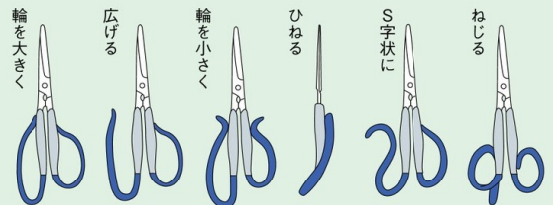

## かんたんにぎりバサミ

指を入れる穴の大きさが左右異なり、操作しやすいタイプです。刃の先は安全な丸型です。

① **M14444** LPR-1 (右手) 価格 **¥4,200** (税抜) **¥4,620** (税込)

② **M14445** LPL-1 (左手) 価格 **¥4,200** (税抜) **¥4,620** (税込)

●寸法：全長162mm、刃/約68mm ●材質：刃/ステンレス、握り部/ポリアミド

## 片手用はさみ(ベース付き)

安定性に優れたベース付で片手で押すだけで簡単に切れます。力の弱い方でも使用できます。

**M14446** PTT-1 価格 **¥18,900** (税抜) **¥20,790** (税込)

●寸法：本体/幅300×奥行90×高さ32mm、刃の長さ70mm、刃渡り/40mm ●材質：刃/ステンレス、ベース/ポリアミド ●質量：160g

## 特殊はさみ

ループに指を入れて、しっかりと握ることができ、特殊バネの使用により、力を入れなくても簡単に切れます。

**M14443** LEG-1 (右手) 価格 **¥4,500** (税抜) **¥4,950** (税込)

●寸法：全長200mm、刃/39mm ●材質：刃/ステンレス、握り部/ポリアミド

在庫限り  
販売終了

## 形状記憶カスタムハサミ～バネ付き～

※変形前の形状 (キャップ付き)

自由に  
変形  
できます

はさみのグリップ部分を、使い方、手や指の大きさなどに合わせて自由に変形できます。使いやすい自分専用のはさみにできます。刃の部分はフッ素コーティングがしてあり、テープなどの粘着物がつきにくく加工されています。

① **M14119** UC-300SR (右手) 価格 **¥3,800** (税抜) **¥4,180** (税込)