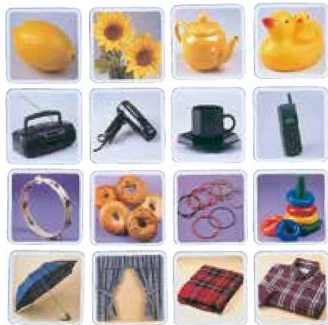

弁別組合せ学習カードセット

1枚のカードには仲間はずれの対象物がひとつだけあります。写真と連動した文字カードが付いていますので、弁別、組合せ、言葉の学習用として幅広く活用できます。

M14415 KK1300 価格 **¥10,000** (税抜) **¥11,000** (税込)

●内容:写真カード20枚(3種1組7枚・4種1組7枚・5種1組6枚)、文字カード79枚 ●寸法:写真カード/縦84×横300×厚さ0.5mm、文字カード/縦50×横60×厚さ0.5mm ●材質:紙 ●主な内容:靴下、おはぎ、スポン、帽子、下駄、柿、りんご・牛乳、ビール、コーヒー、日本茶、鉛筆など ●質量:340g

組合せ写真カードⅡ

色、模様、形などを24組のグループに分類してある写真カードです。

M14365 3731WD 価格 **¥14,500** (税抜) **¥15,950** (税込)

●寸法:縦95×横95mm ●材質:紙 ●内容:96種(円形、長方形、正方形、縞模様、黒、緑、赤など各4枚24組)×2枚 計192枚セット ●質量:900g ●説明書付